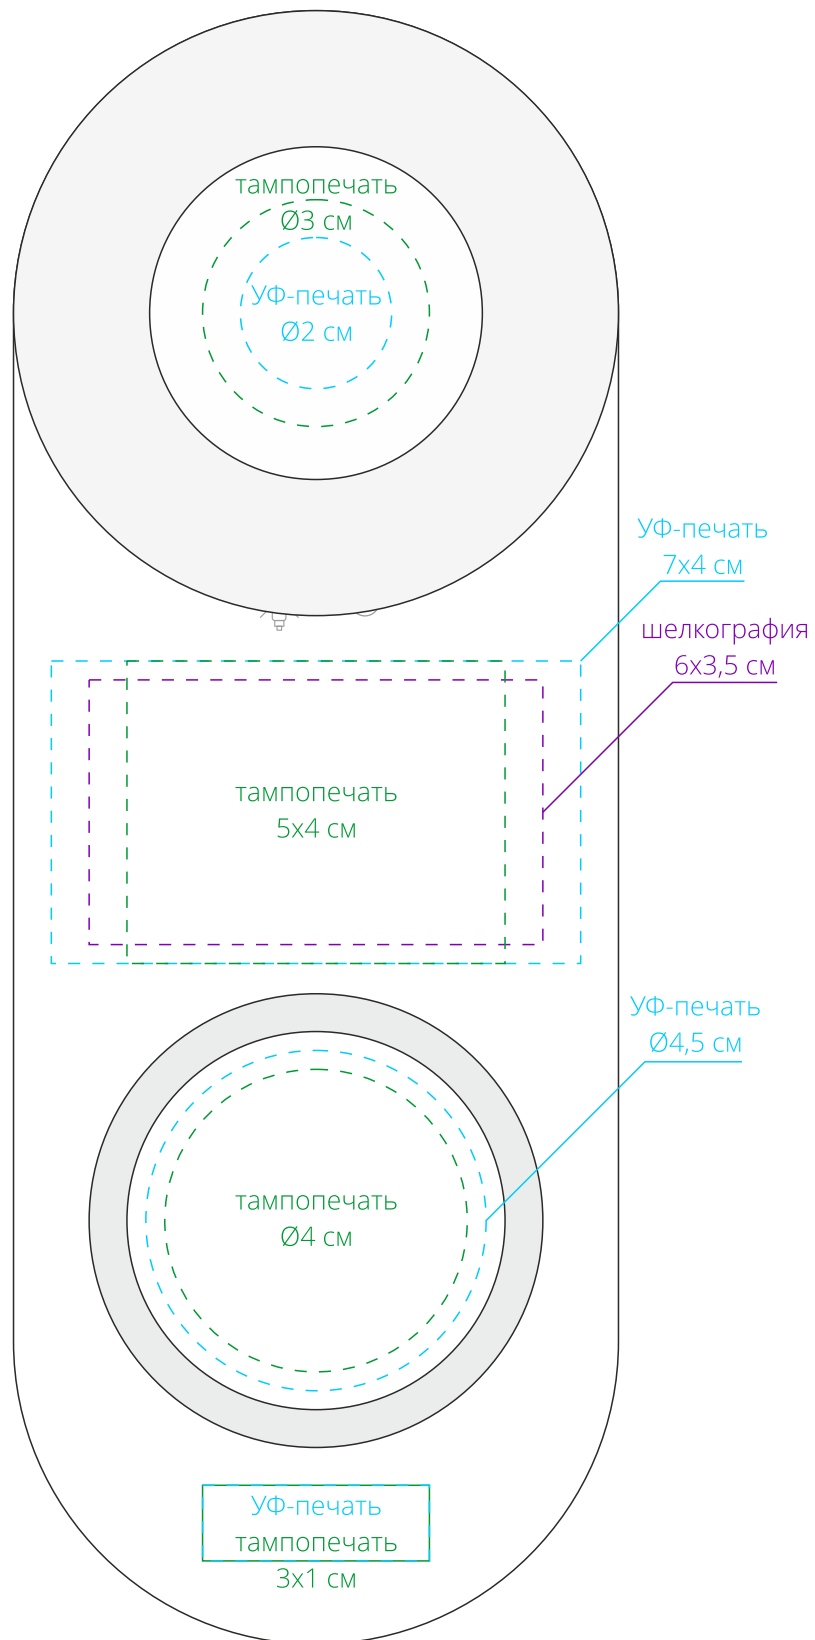

Арт. 13199

Ночник с беспроводной зарядкой

М1:1

Внимание!

Для шелкографии по цветным и темным поверхностям рекомендуем использовать черный, белый, золотистый и серебристый цвета во избежание проявления оттенка основы.