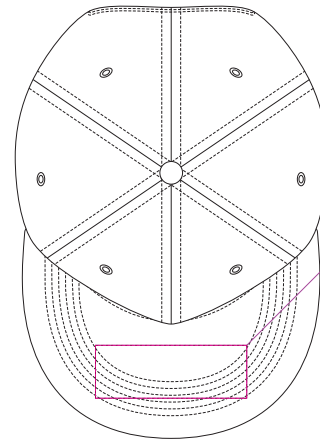

Арт. 15948

Бейсболка Snapback с прямым козырьком

M1:5

сверху

флекс
полноцвет
с трансфером
шелкотрансфер
10x3,5 см

лоб

флекс
полноцвет
с трансфером
шелкотрансфер
7x6 см

вышивка
7x5 см

флекс
вышивка
полноцвет
с трансфером
шелкотрансфер
7x6 см

справа

слева

Важно!

Для нанесения полноцветом с трансфером и шелкотрансфером минимальная толщина линии должна быть 0,6 мм.