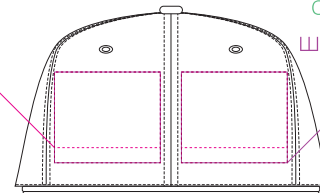

Арт. 15948

Бейсболка Snapback с прямым козырьком

M1:5

сверху

флекс
полноцвет
с трансфером
шелкотрансфер
10x3,5 см

лоб

флекс
полноцвет
с трансфером
шелкотрансфер
7x6 см

вышивка
7x5 см

флекс
вышивка
полноцвет
с трансфером
шелкотрансфер
7x6 см

справа

слева

Важно!

Для нанесения полноцветом с трансфером и шелкотрансфером минимальная толщина линии должна быть 0,6 мм.