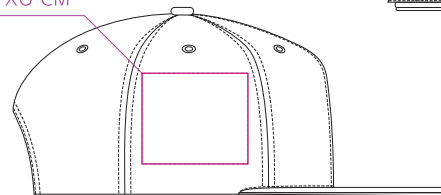

Арт. 15948

Бейсболка Snapback с прямым козырьком

M1:5

сверху

флекс
полноцвет
с трансфером
шелкотрансфер
10x3,5 см

лоб

флекс
полноцвет
с трансфером
шелкотрансфер
7x6 см

вышивка
7x5 см

флекс
вышивка
полноцвет
с трансфером
шелкотрансфер
7x6 см

справа

слева

Важно!

Для нанесения полноцветом с трансфером и шелкотрансфером минимальная толщина линии должна быть 0,6 мм.