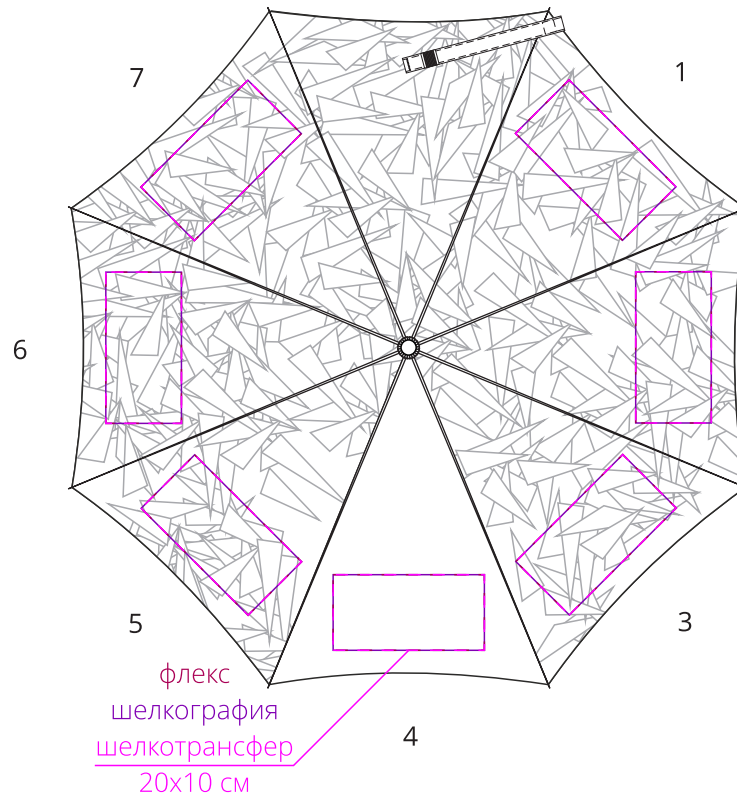

Арт. 17013  
Складной зонт Gems

купол  
M1:10

чехол  
M1:2

ХЛЯСТИК  
M1:1