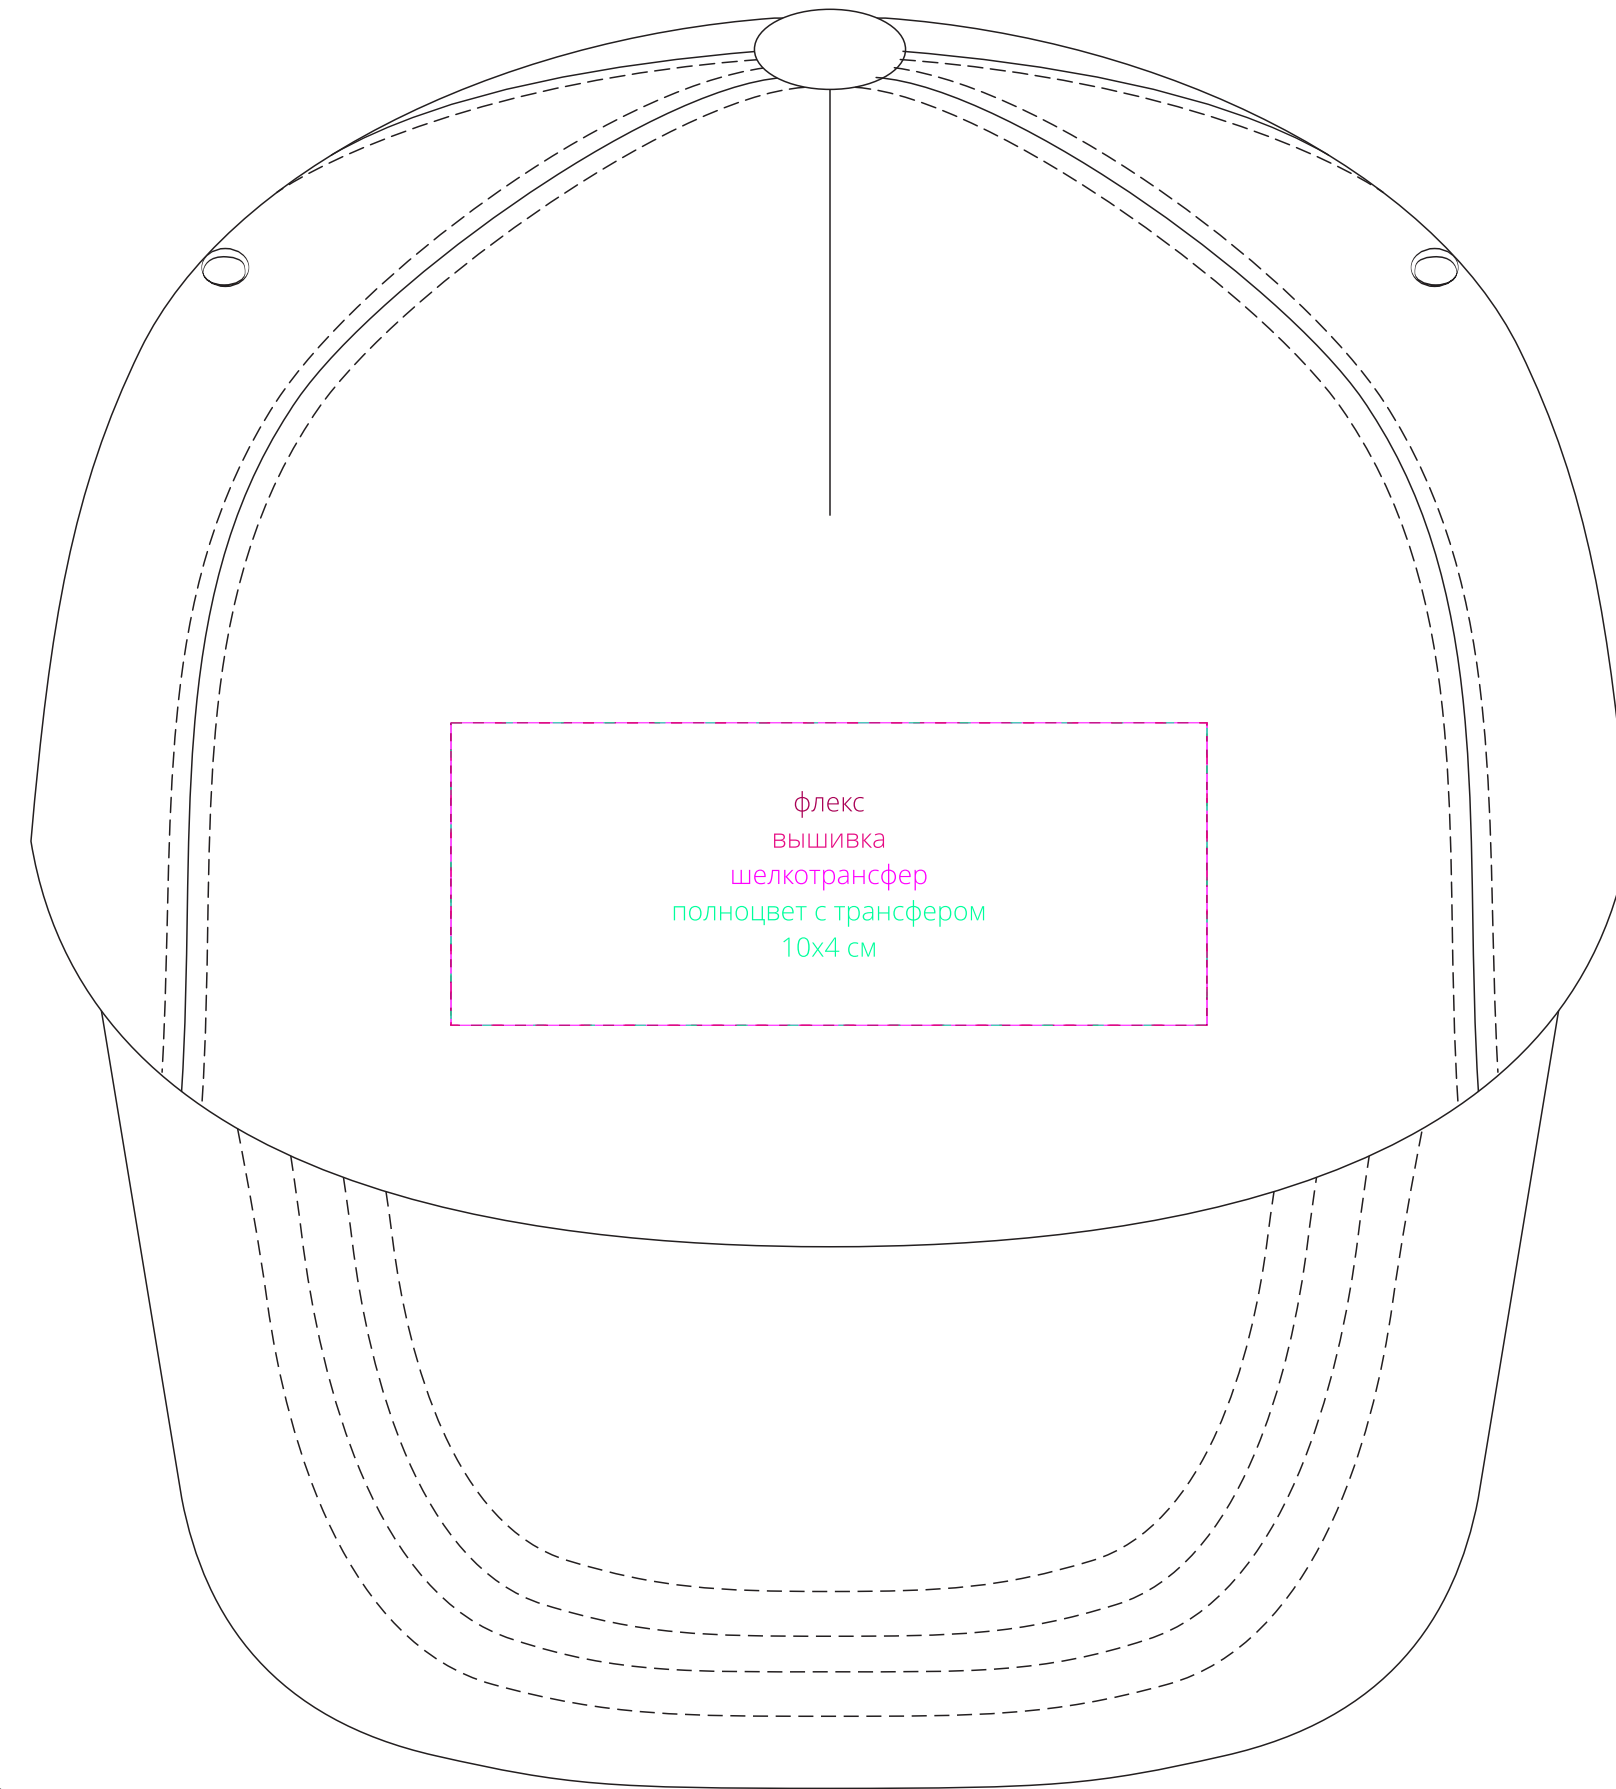

лоб

справа

слева

затылок

флекс
шелкотрансфер
полноцвет с трансфером
6x1 см