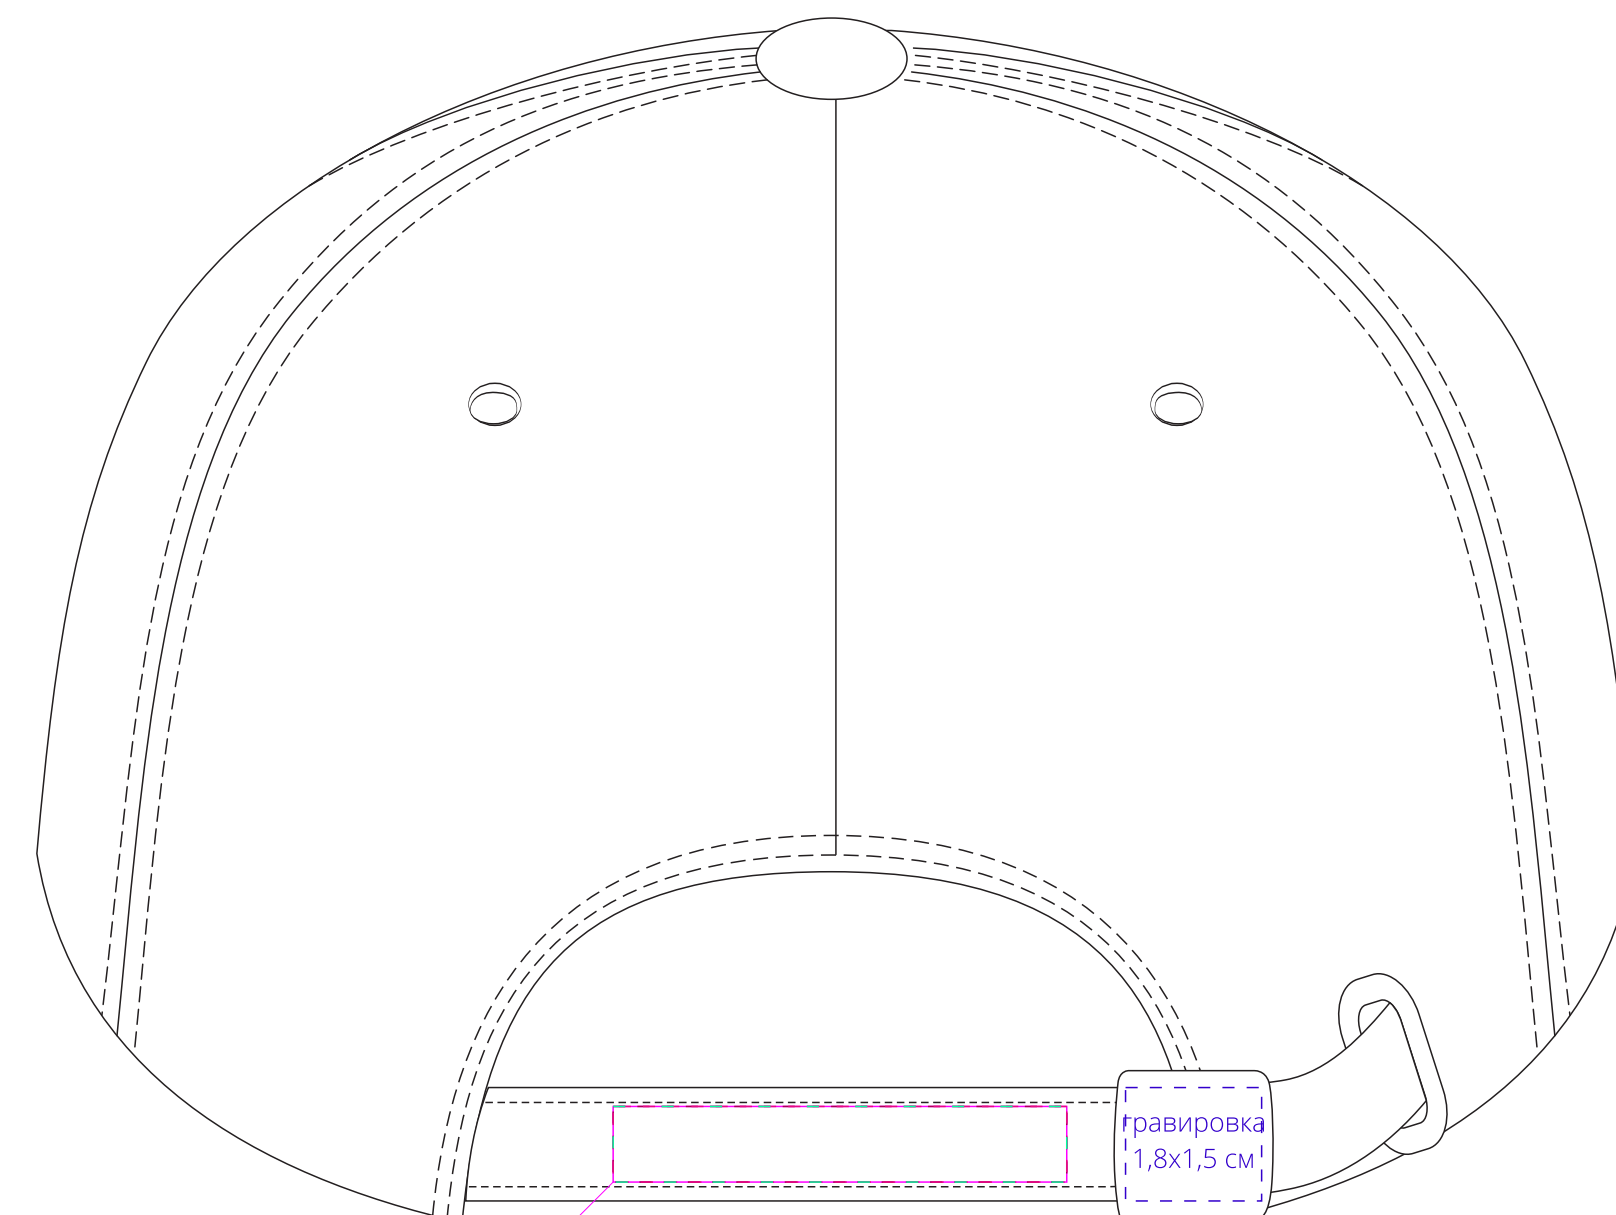

лоб

справа

слева

затылок

флекс
шелкотрансфер
полноцвет с трансфером
6x1 см