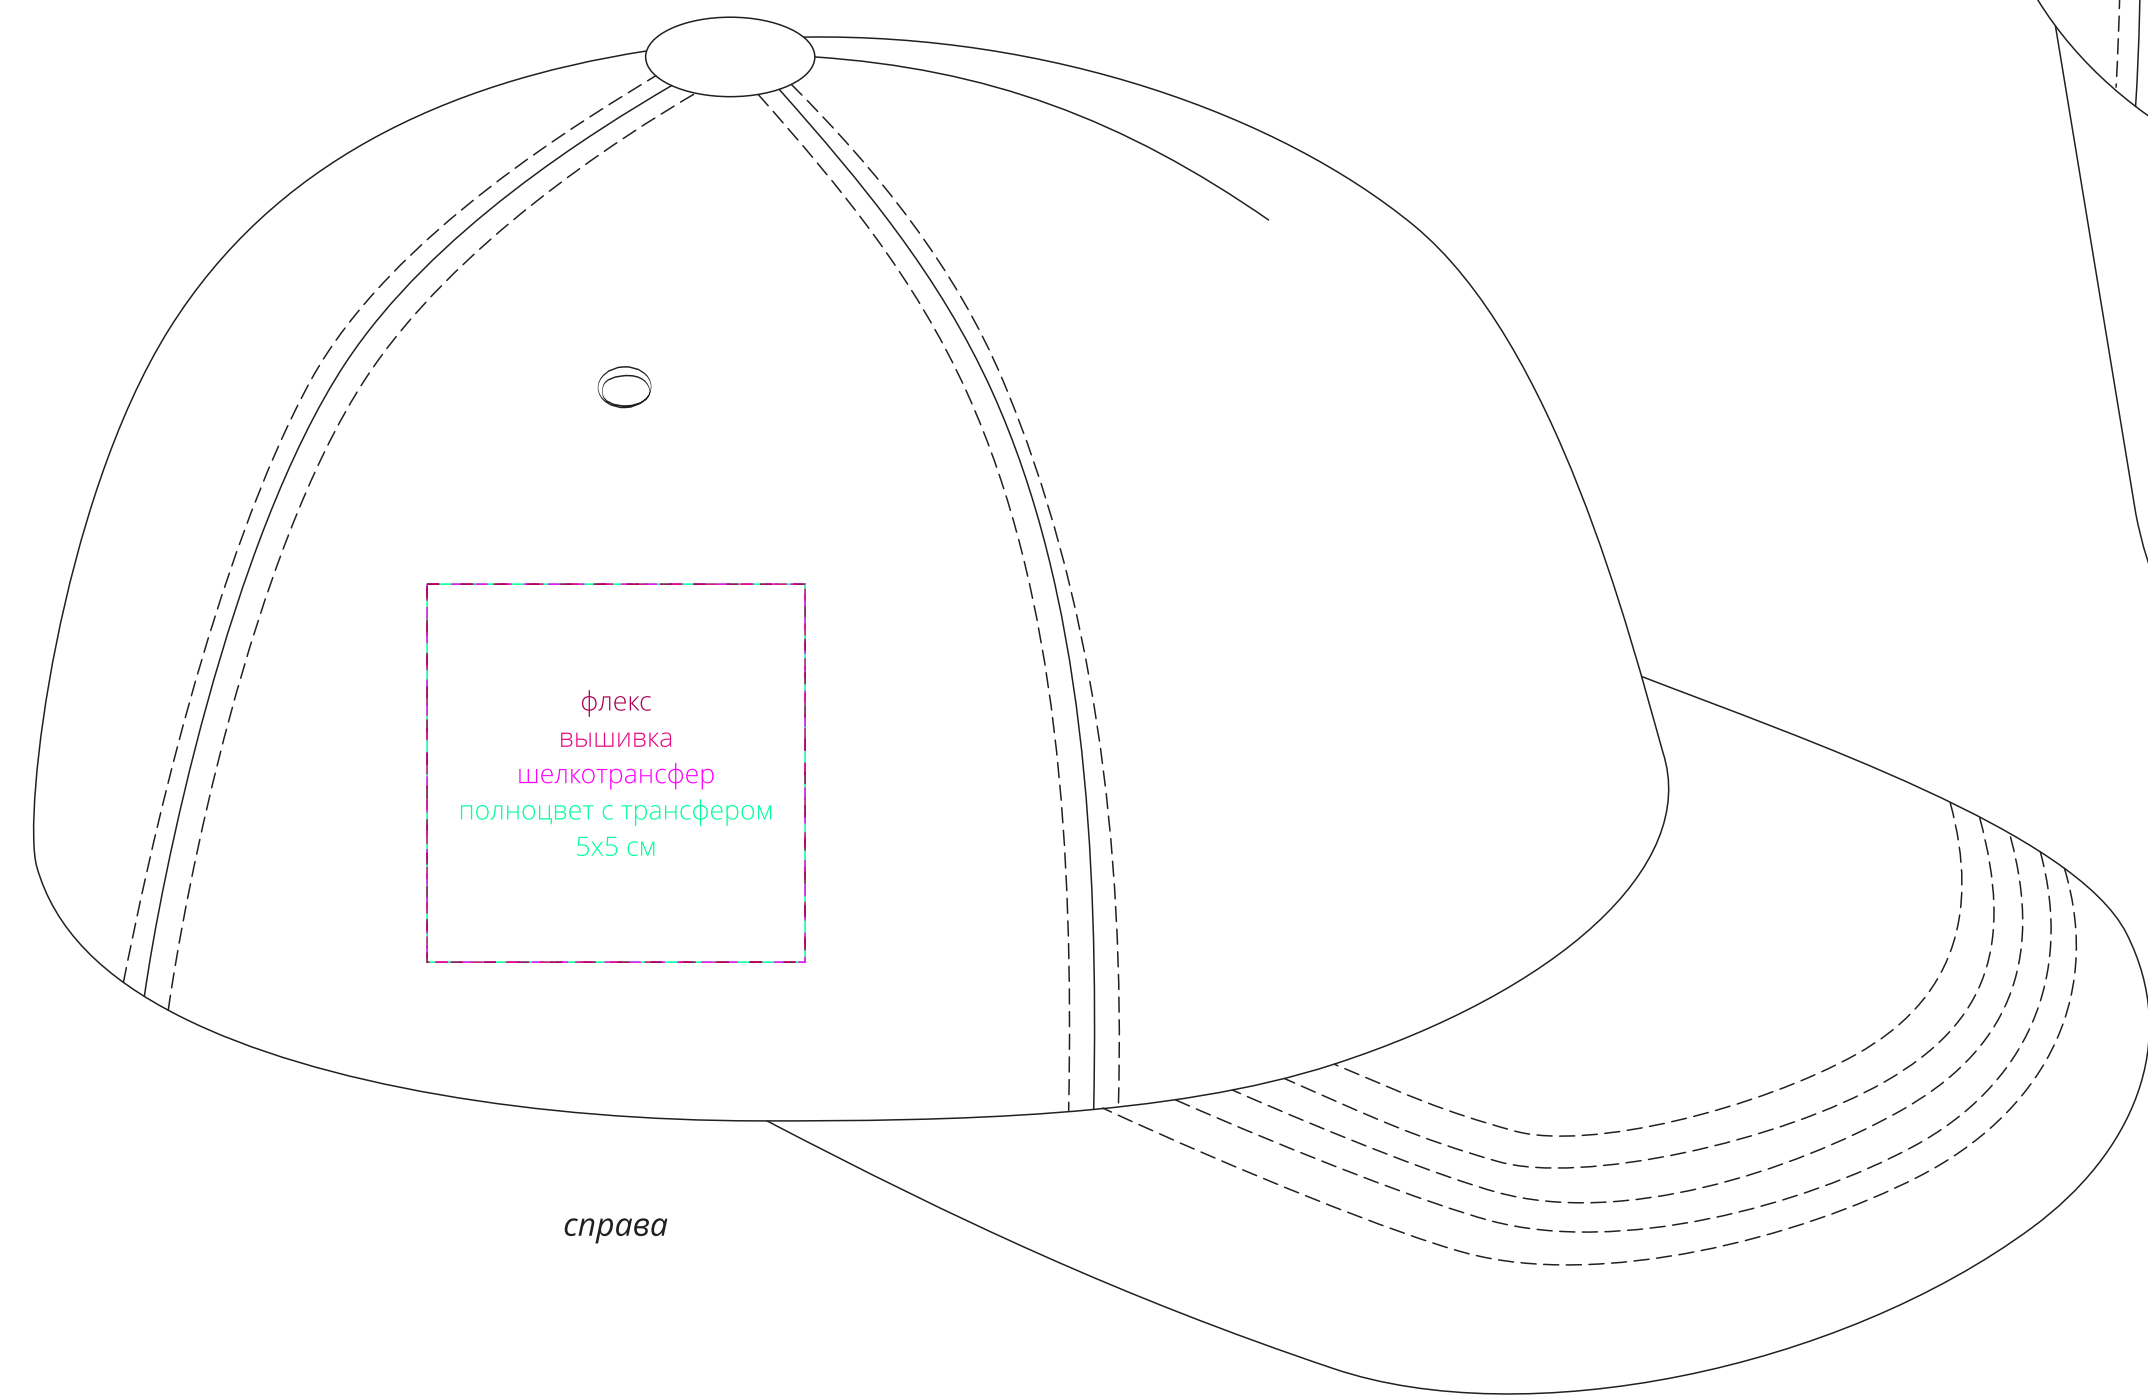

лоб

справа

слева

затылок

флекс
шелкотрансфер
полноцвет с трансфером
6x1 см