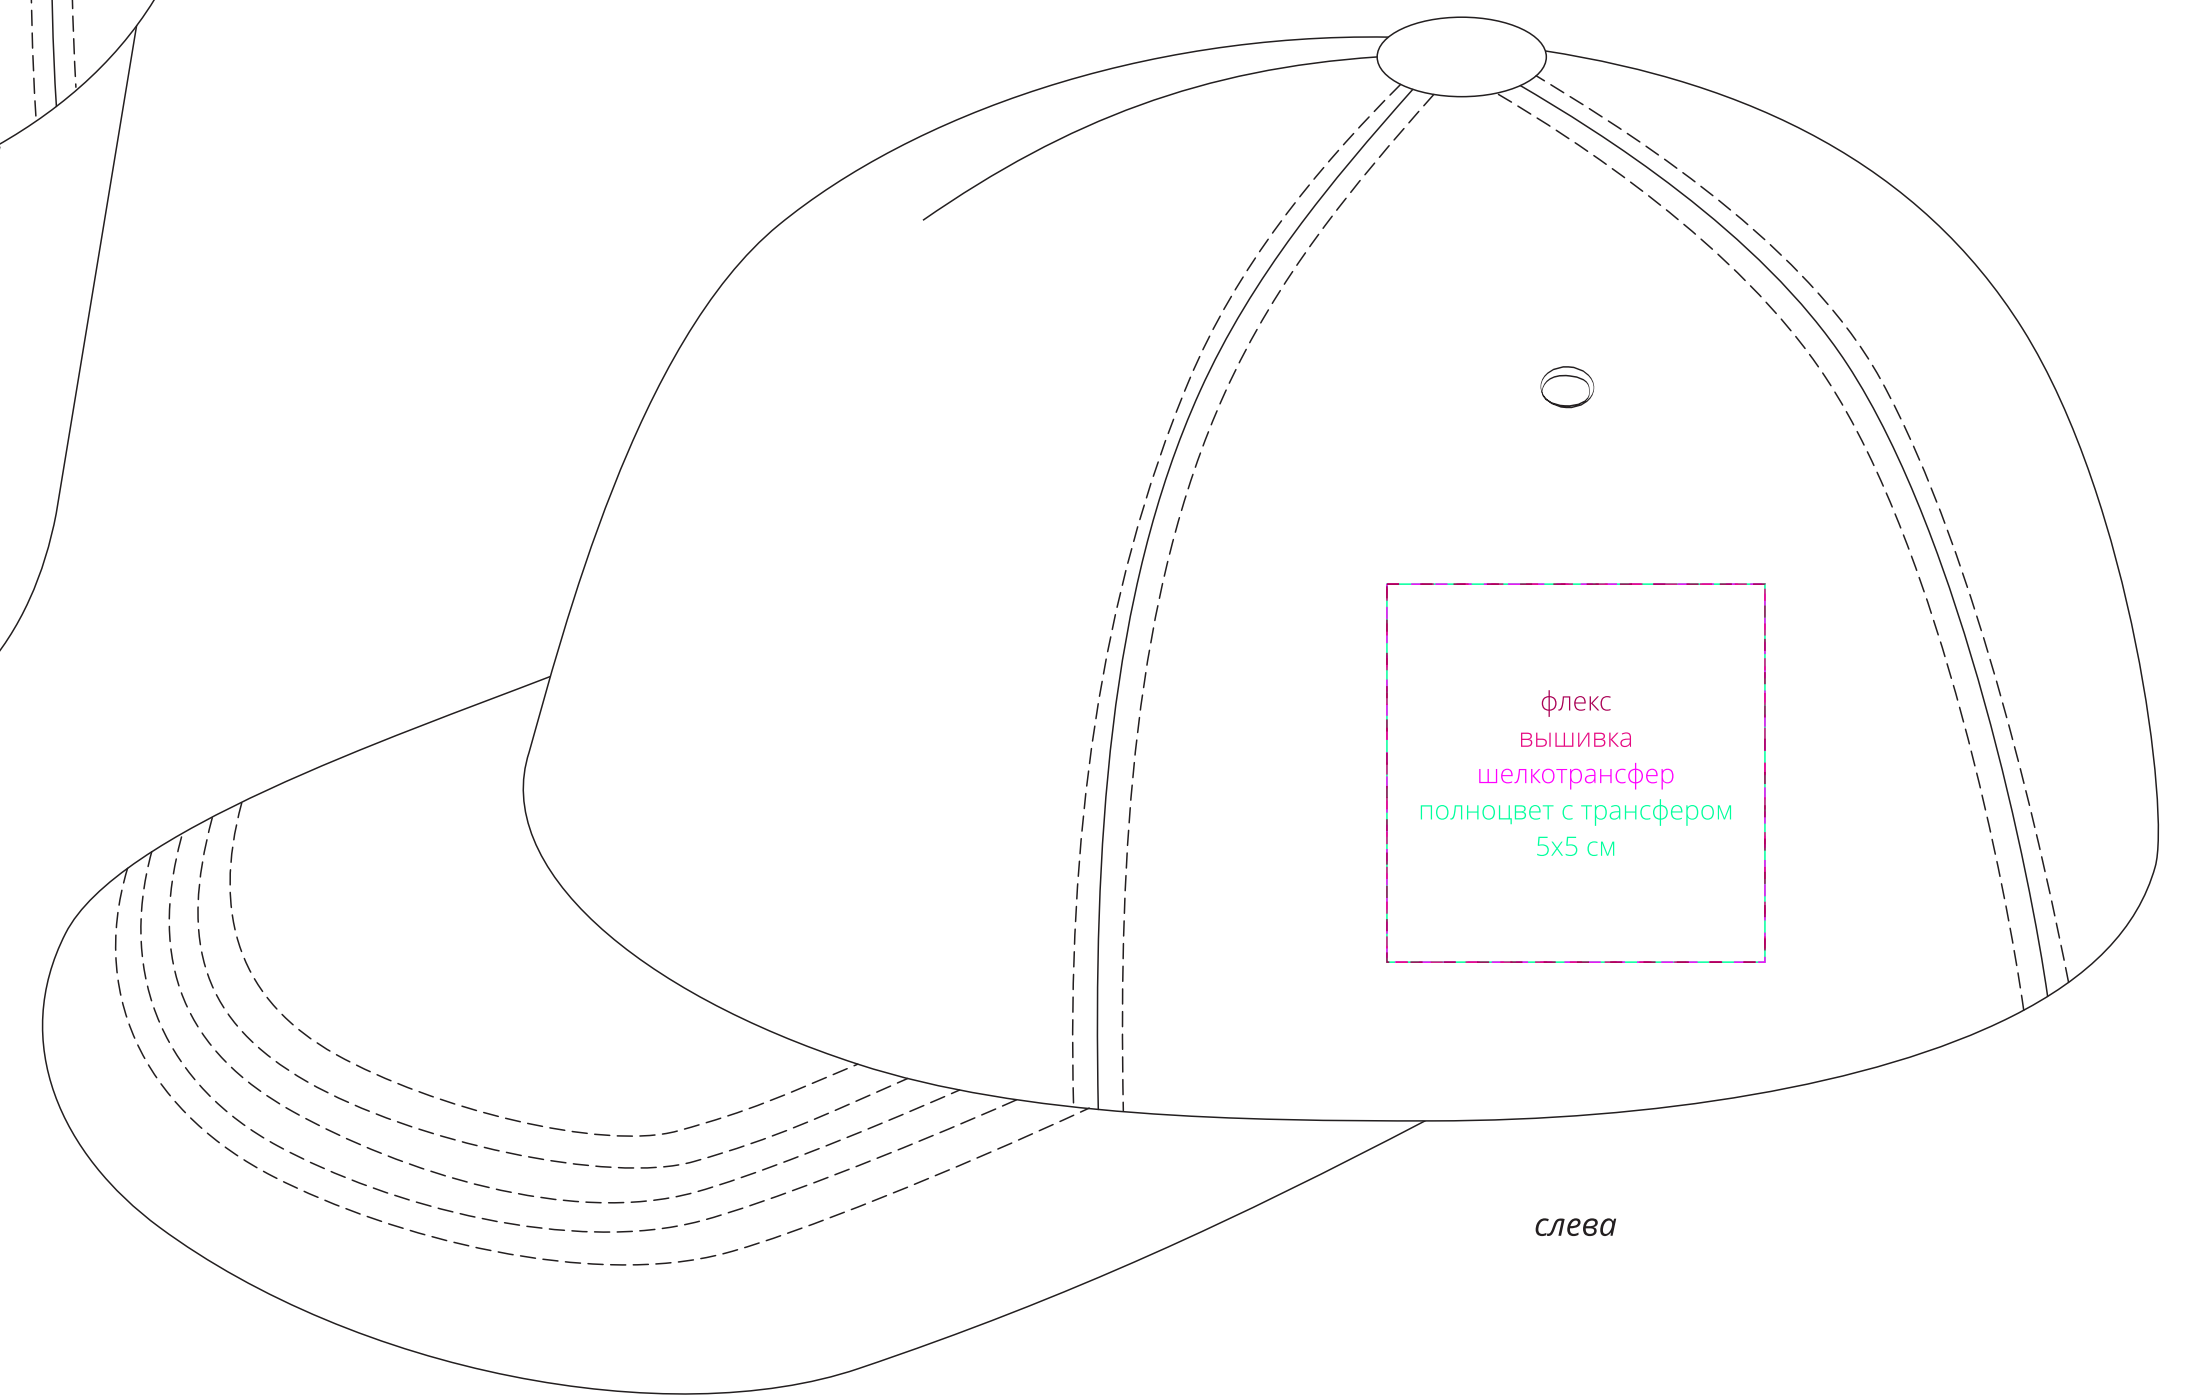

лоб

справа

слева

затылок

флекс
шелкотрансфер
полноцвет с трансфером
6x1 см