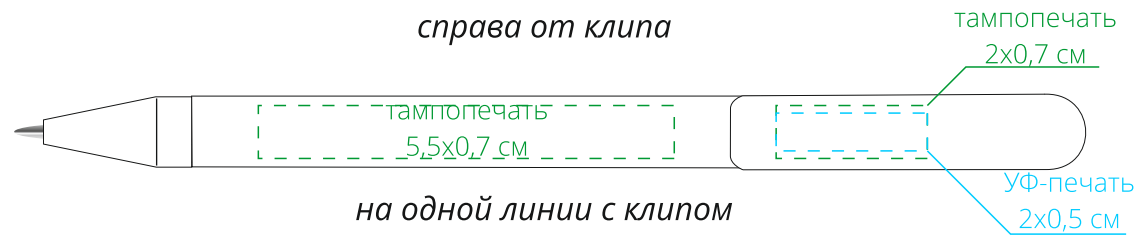

Арт. 7093

Ручка шариковая Prodir DS3 TPC

M1:1

*справа от клипа*

*на одной линии с клипом*

*слева от клипа*

*на обратной от клипа стороне*