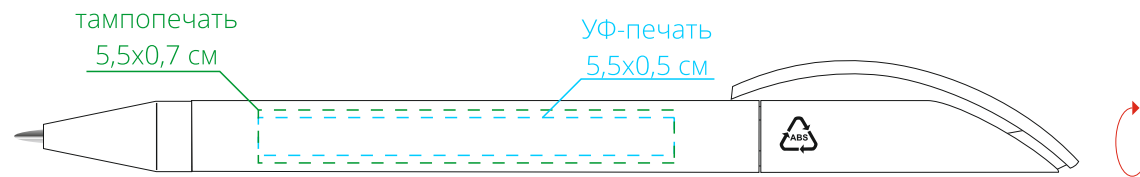

Арт. 7093

Ручка шариковая Prodir DS3 TPC

M1:1

*справа от клипа*

*на одной линии с клипом*

*слева от клипа*

*на обратной от клипа стороне*