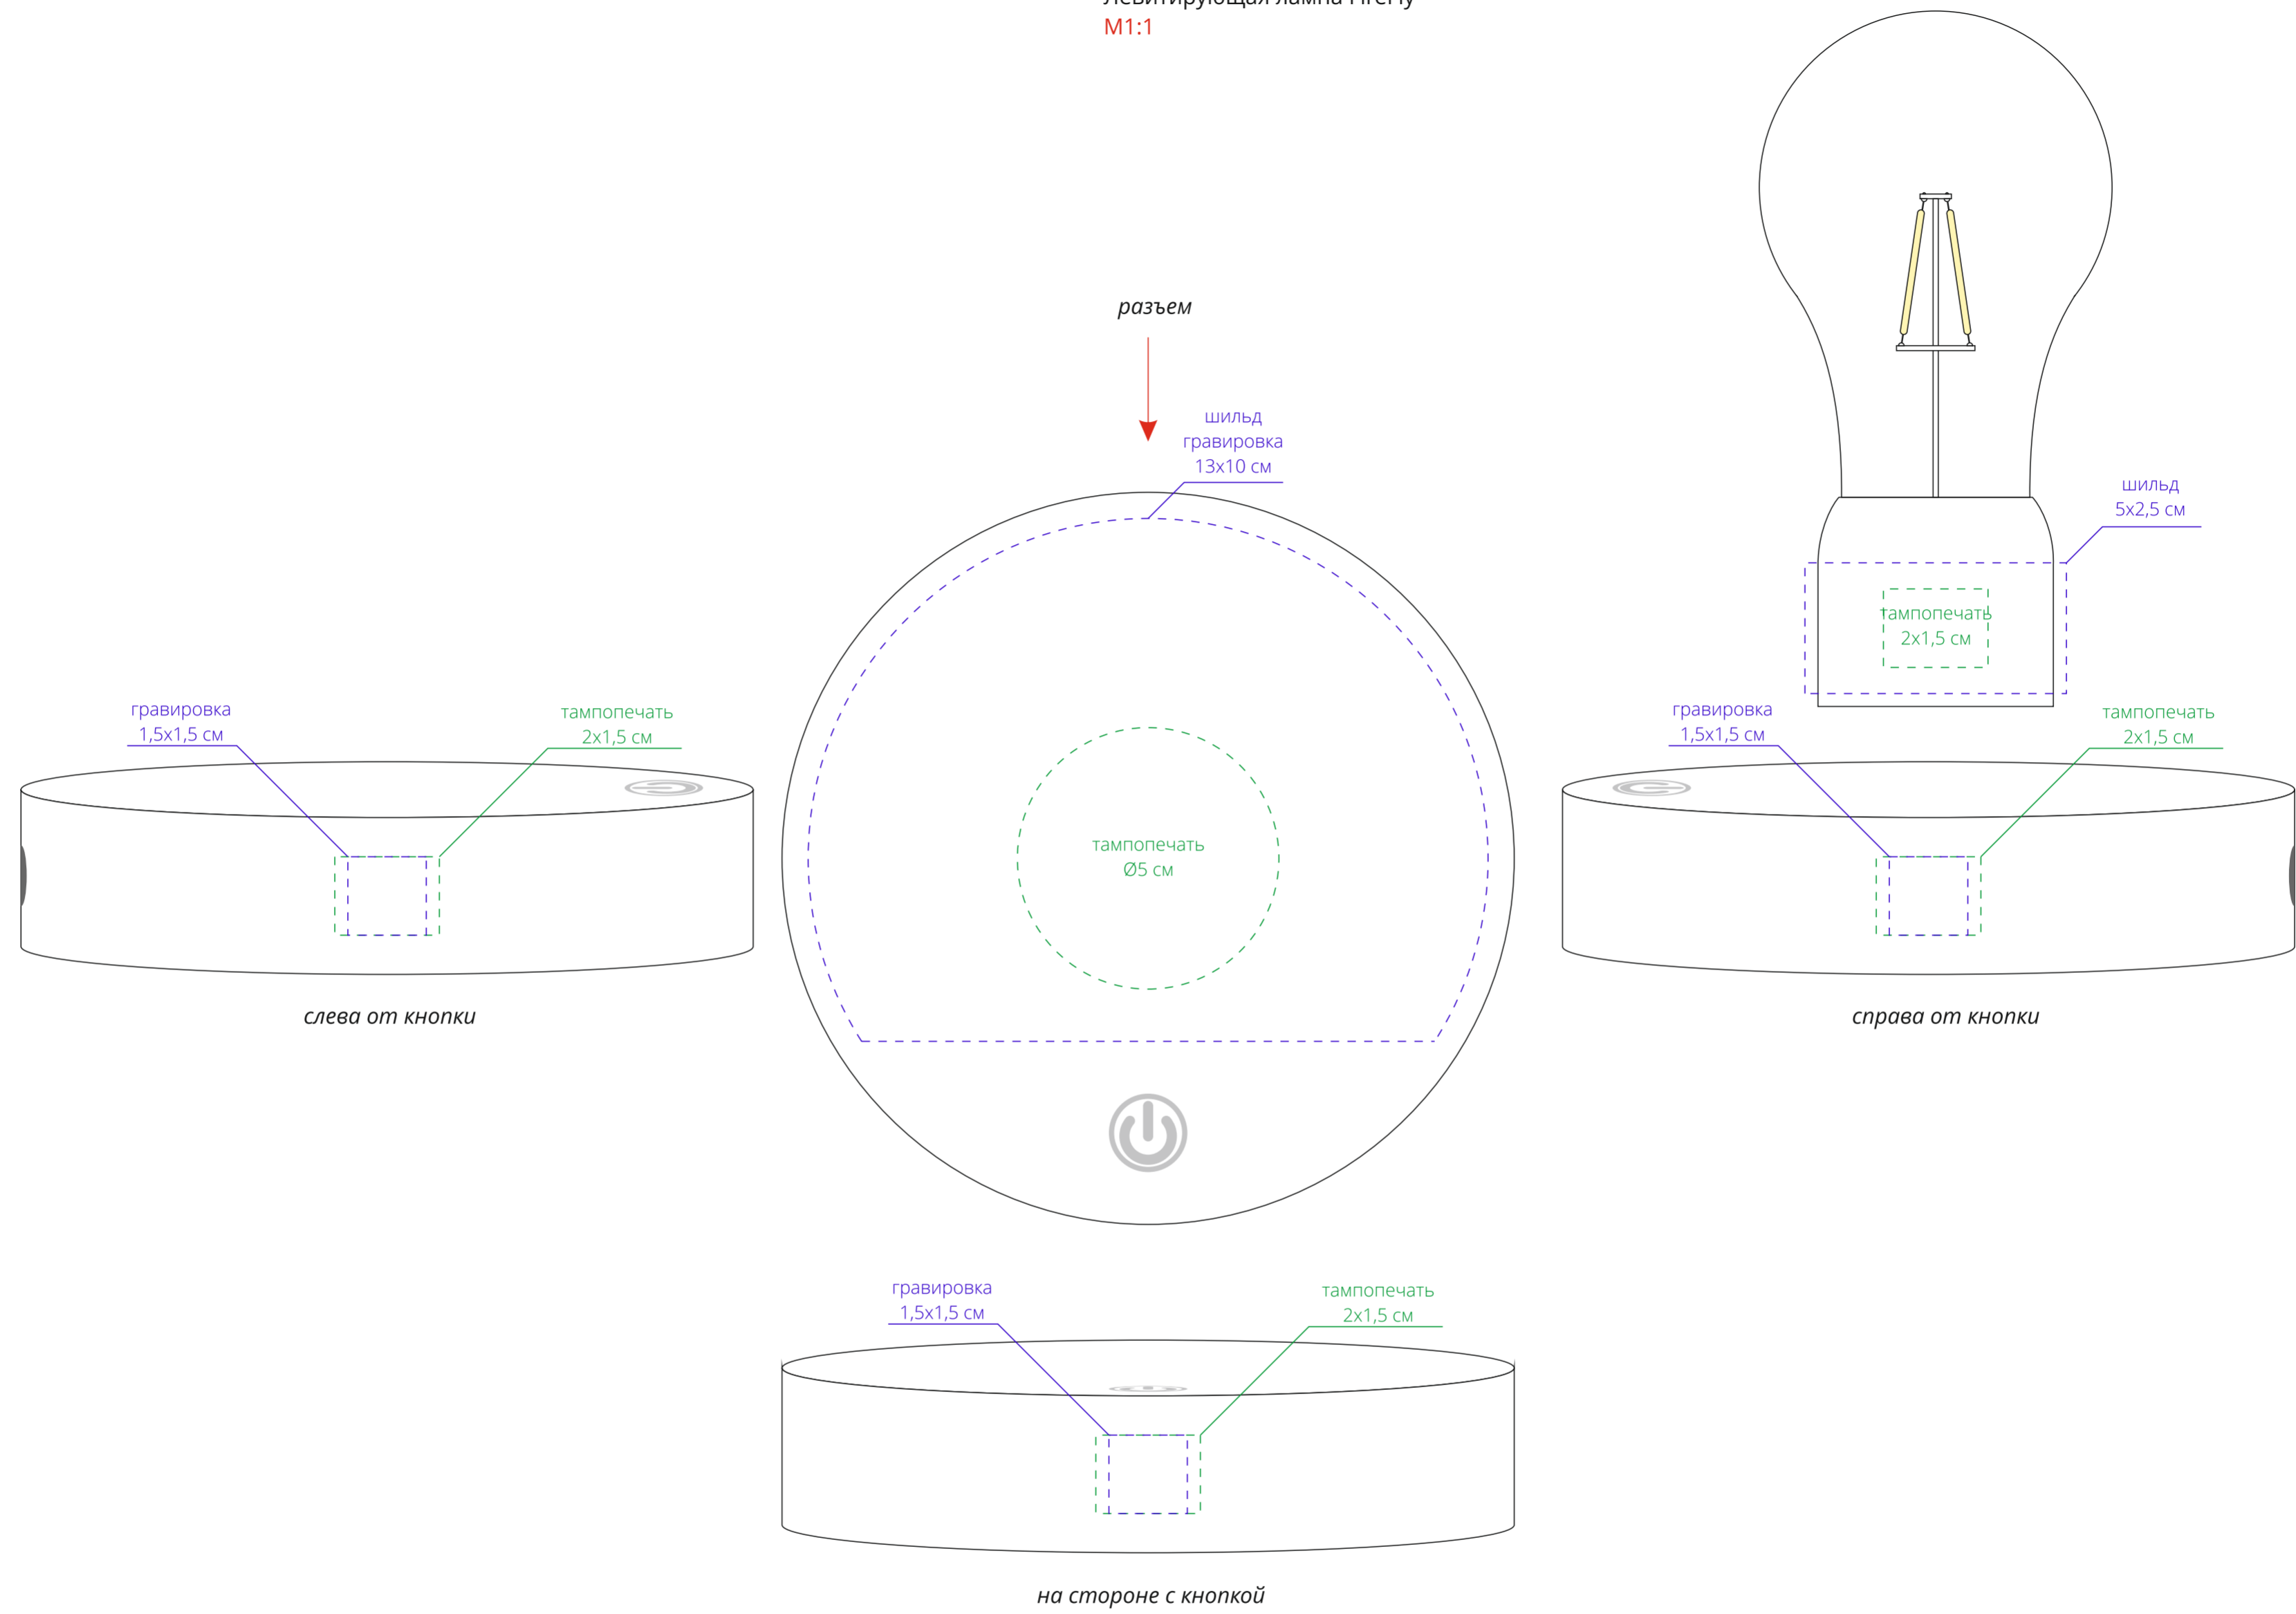

Арт. 11386
Левитирующая лампа FireFly
M1:1

Важно!
Рекомендуемый размер шильда - 7x2 см.