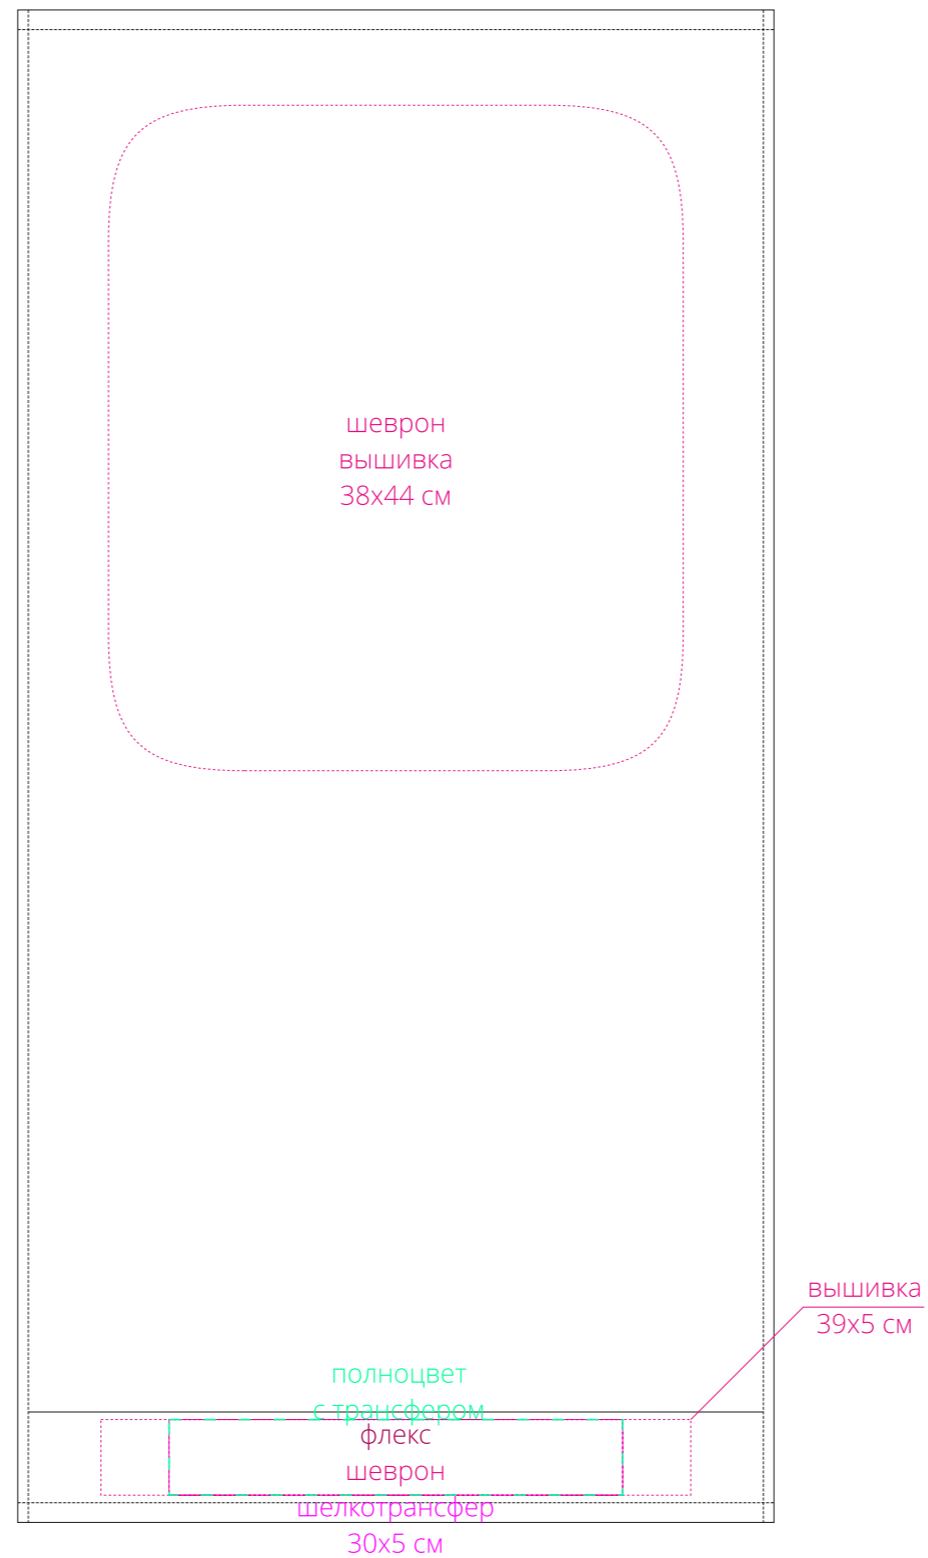

Арт. 20095
Полотенце Odelle, среднее
M1:5

Важно!

Для вышивки и вышивного шеврона:

- нанесение можно сделать на изделии в любом месте с учетом отступа 5 см от края;
- не рекомендовано делать нанесение максимально возможного размера, так как это придаст изделию дополнительную жесткость. Оптимальный размер 10x5 см.