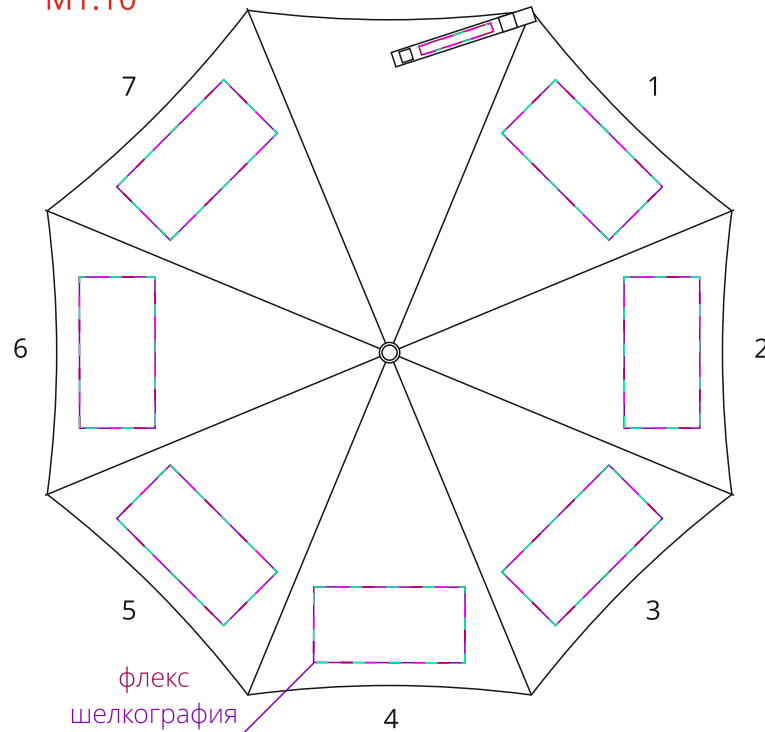

Арт. 17907  
Складной зонт Rain Spell

купол  
M1:10

флекс  
шелкография  
шелкотрансфер  
полноцвет с трансфером  
20x10 см

флекс  
шелкотрансфер  
полноцвет с трансфером  
6x20 см

чехол  
M1:2

ХЛЯСТИК  
M1:1

флекс  
шелкотрансфер  
полноцвет с трансфером  
10x1,2 см