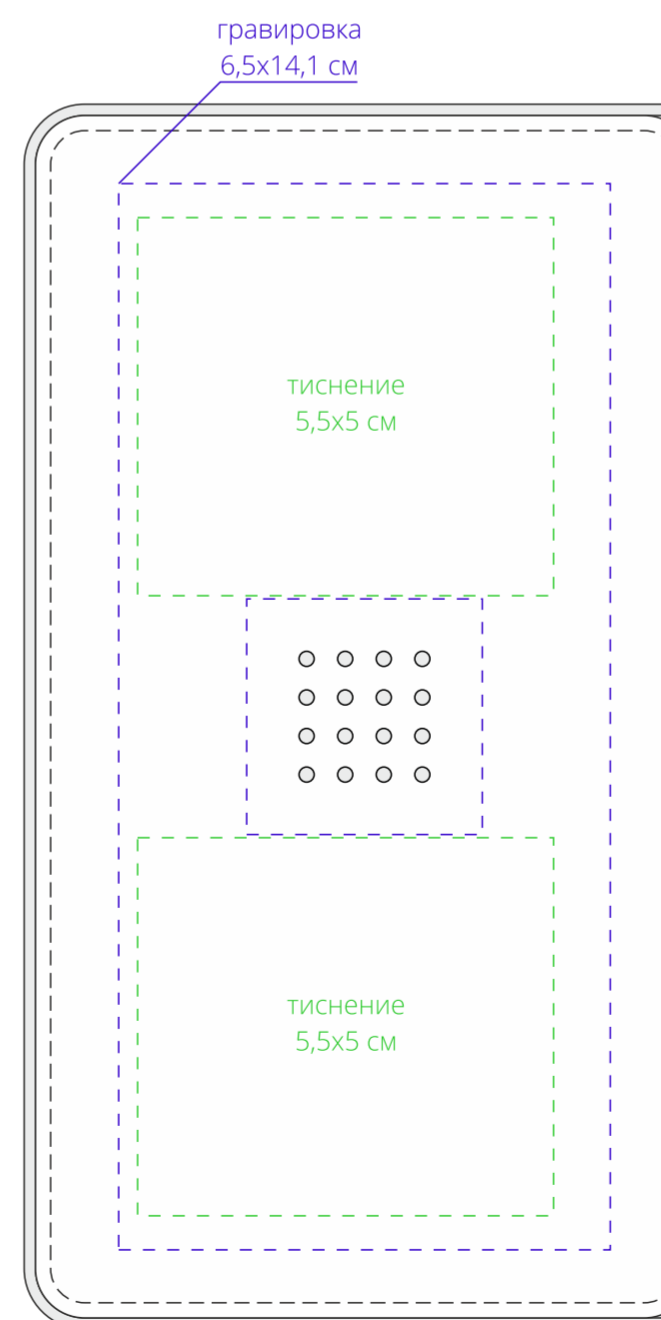

коробка

чехол

сторона a

сторона b

обложка

оборот

лицо

внутри

гравировка
6,5x5,5 см

Внимание!

Для шелкографии по цветным и темным поверхностям рекомендуем использовать черный, белый, золотистый и серебристый цвета во избежание проявления оттенка основы.