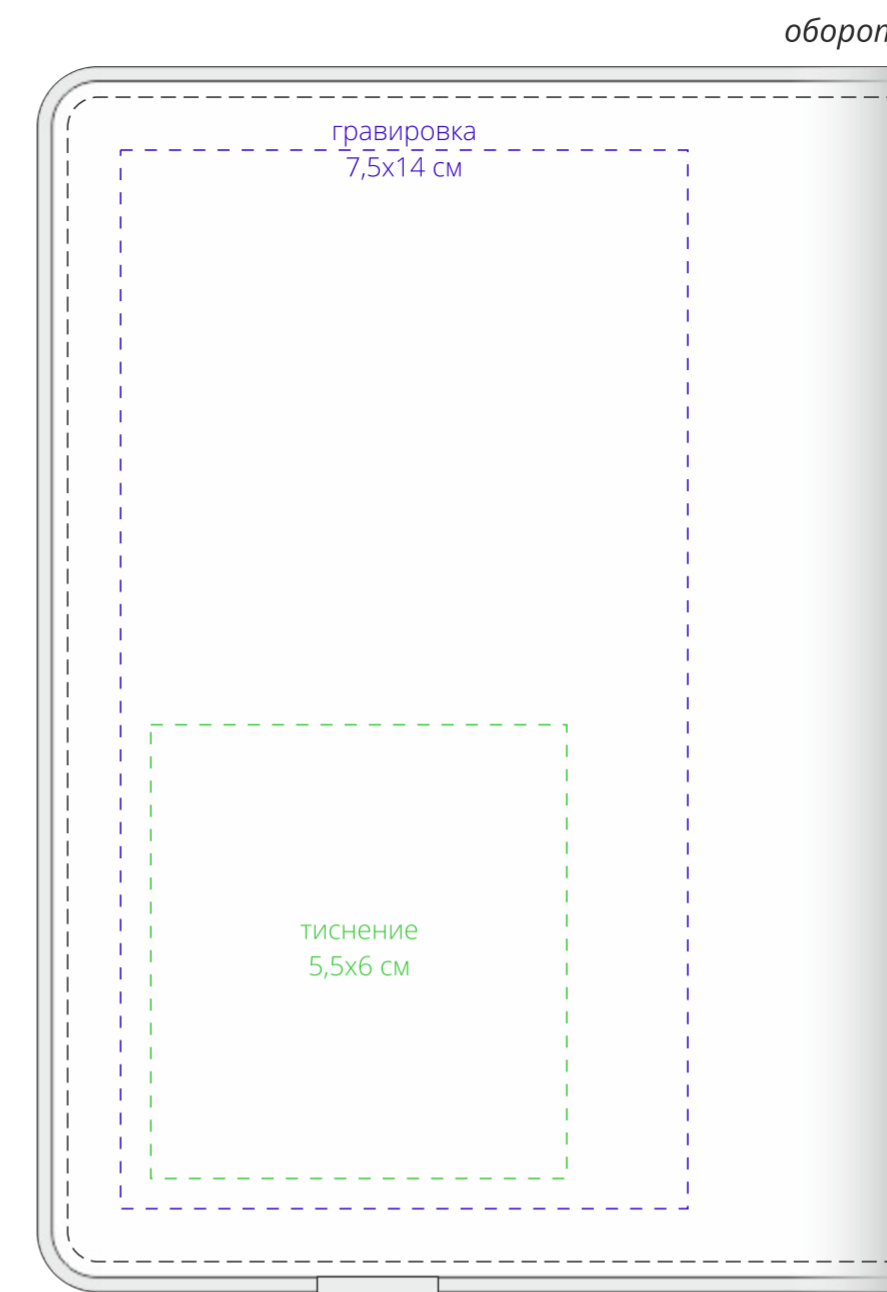

коробка

чехол

сторона a

сторона b

обложка

оборот

лицо

внутри

гравировка
6,5x5,5 см

Внимание!

Для шелкографии по цветным и темным поверхностям рекомендуем использовать черный, белый, золотистый и серебристый цвета во избежание проявления оттенка основы.