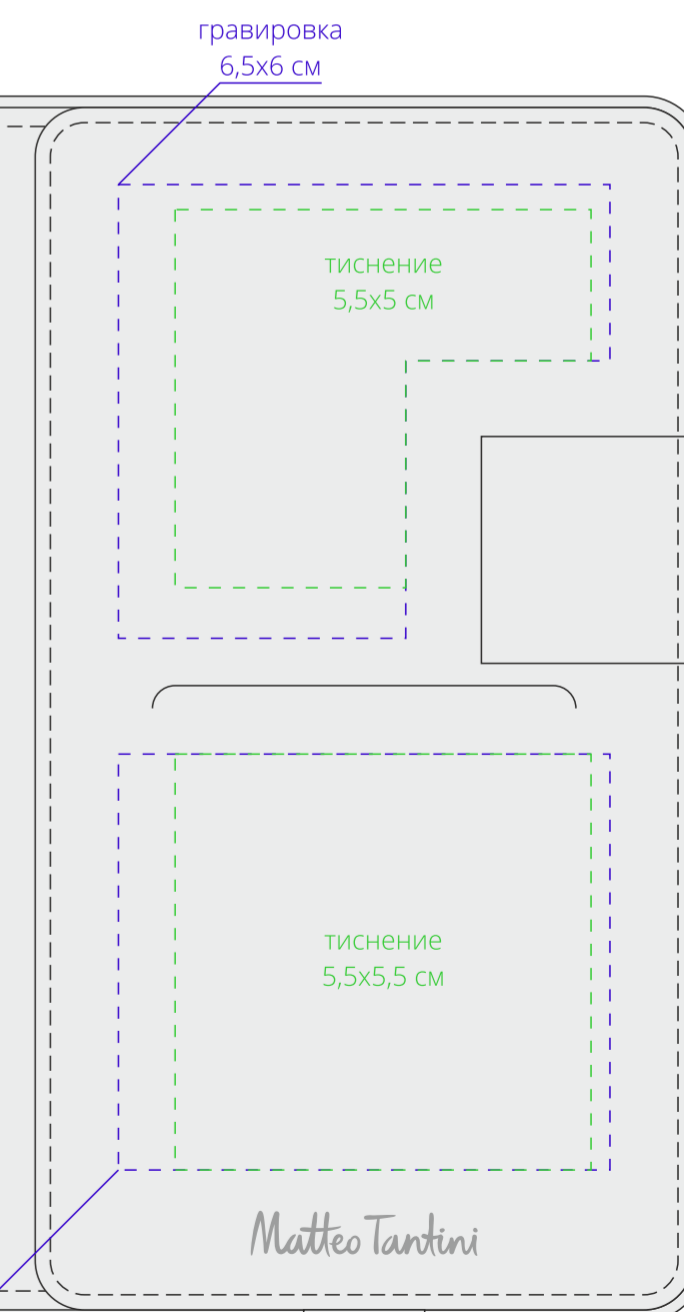

коробка

чехол

сторона a

сторона b

обложка

оборот

лицо

внутри

гравировка
6,5x5,5 см

Внимание!

Для шелкографии по цветным и темным поверхностям рекомендуем использовать черный, белый, золотистый и серебристый цвета во избежание проявления оттенка основы.