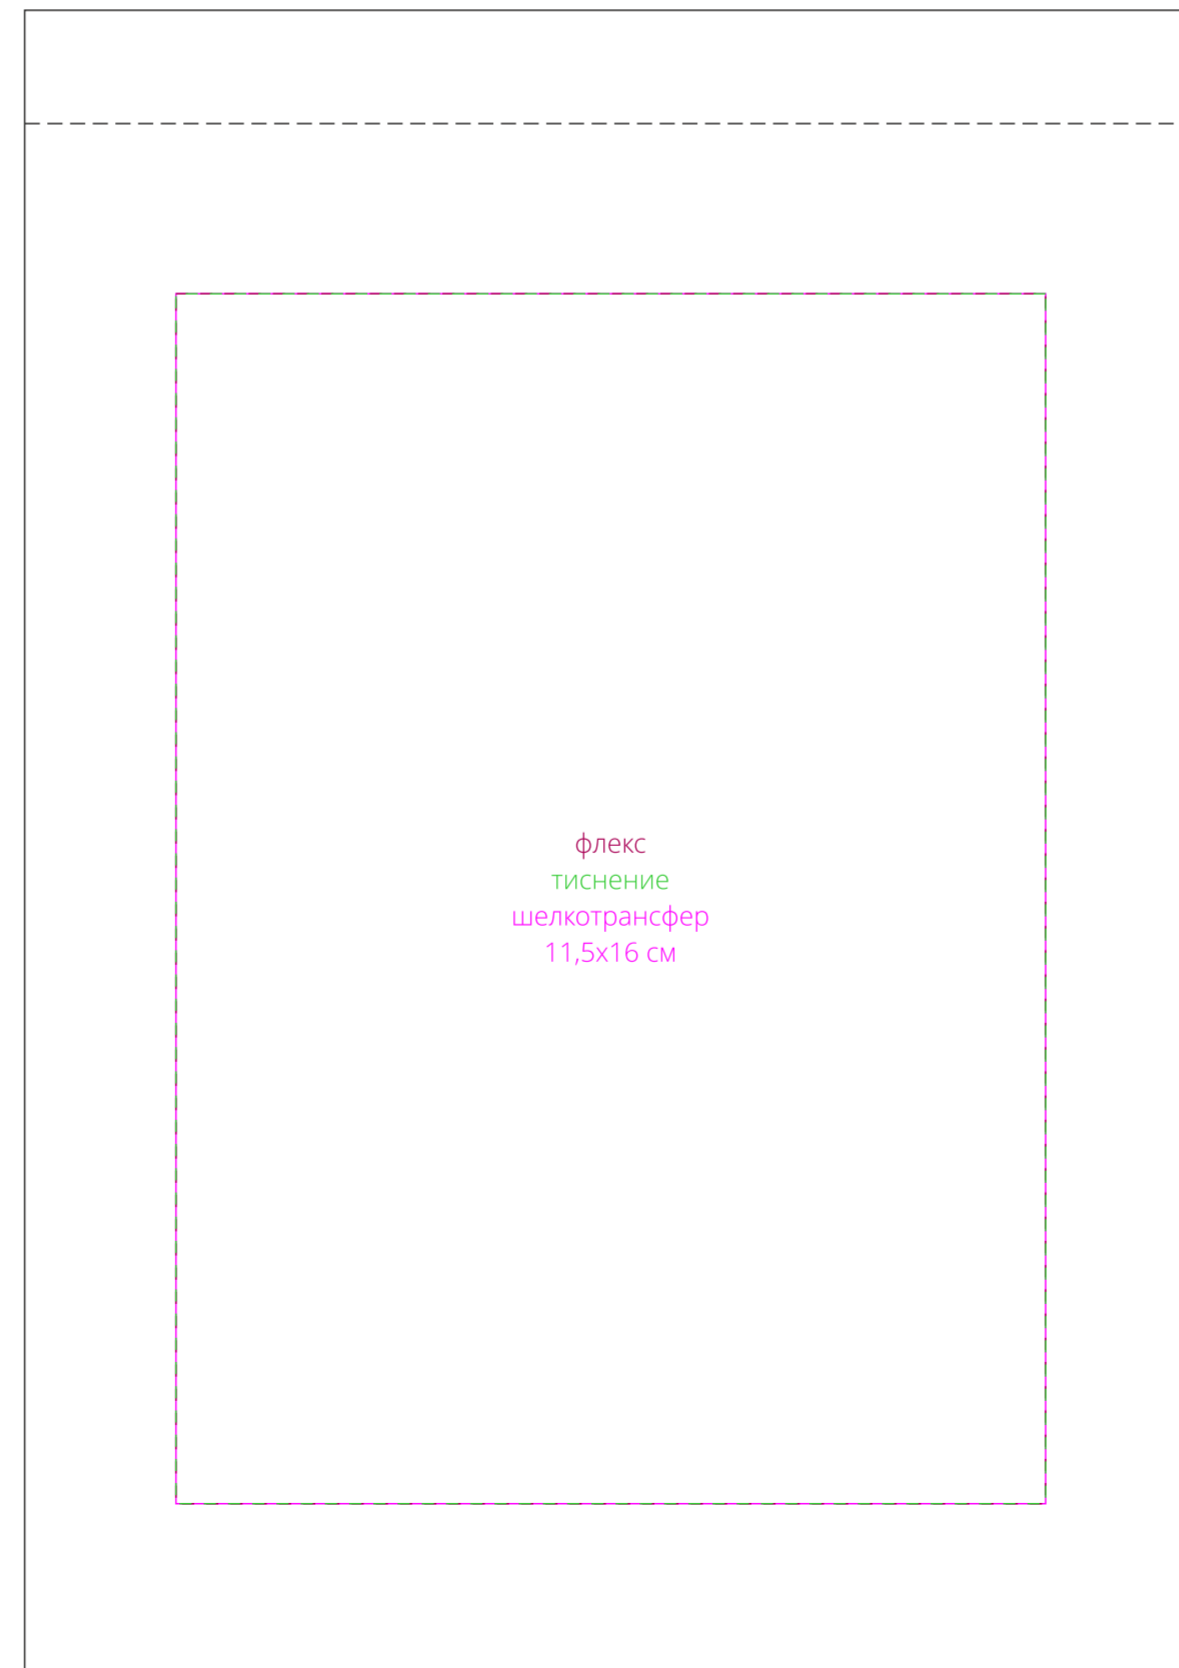

коробка

чехол

сторона a

сторона b

обложка

оборот

лицо

внутри

гравировка
6,5x5,5 см

Внимание!

Для шелкографии по цветным и темным поверхностям рекомендуем использовать черный, белый, золотистый и серебристый цвета во избежание проявления оттенка основы.