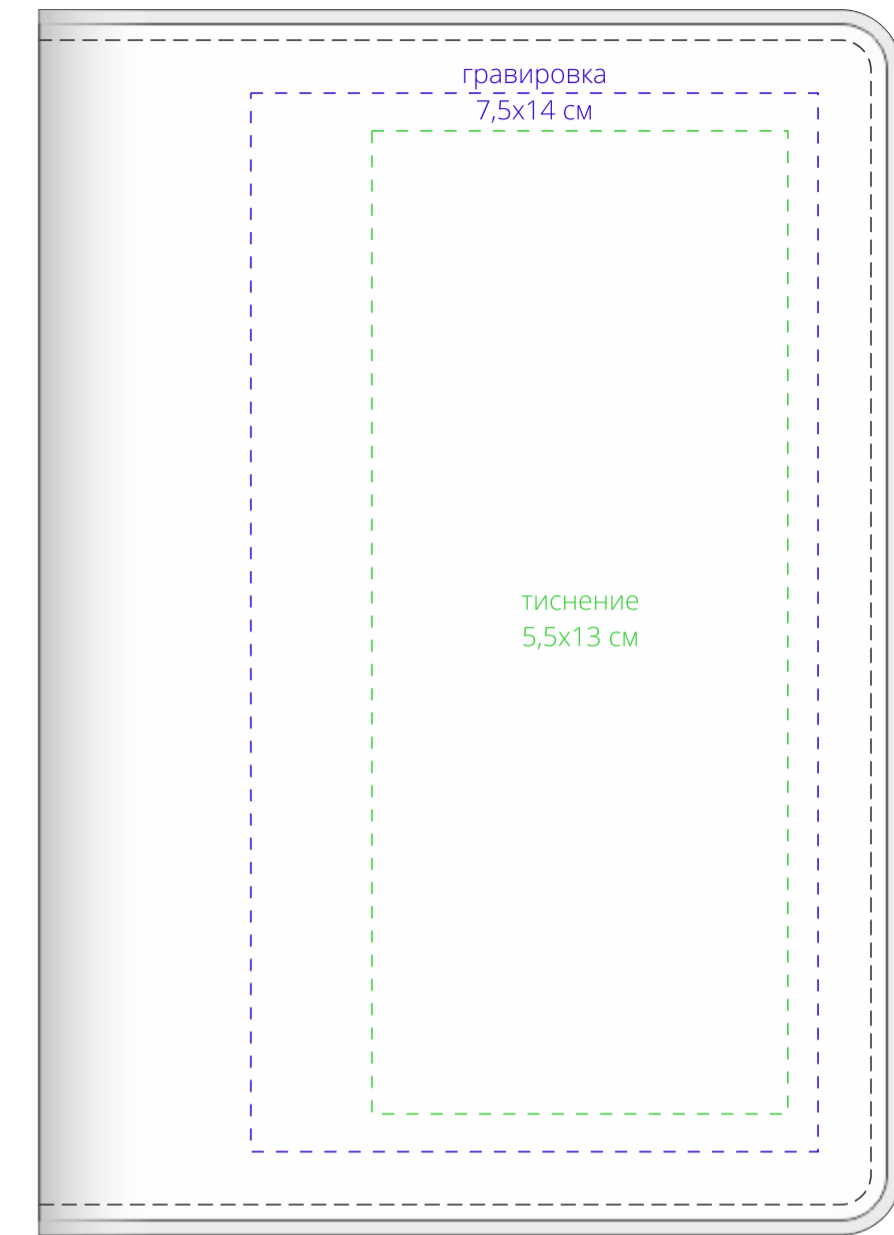

коробка

чехол

сторона a

сторона b

обложка

оборот

лицо

внутри

гравировка
6,5x5,5 см

Внимание!

Для шелкографии по цветным и темным поверхностям рекомендуем использовать черный, белый, золотистый и серебристый цвета во избежание проявления оттенка основы.