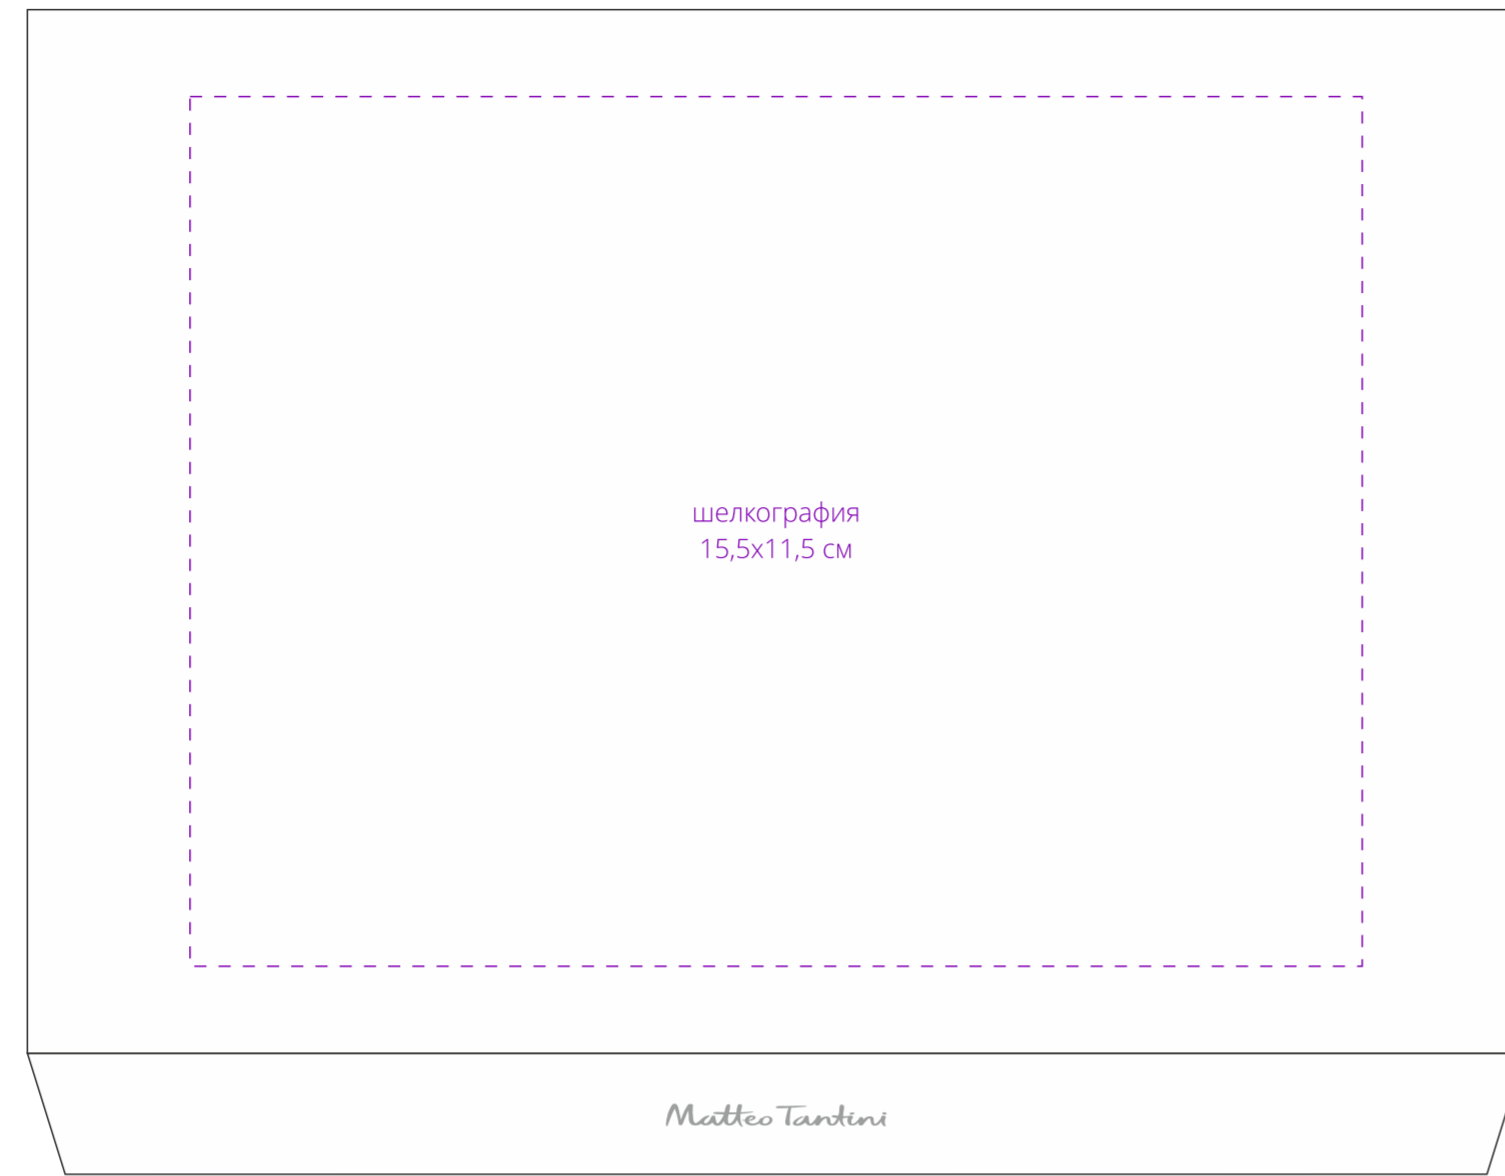

коробка

чехол

сторона a

сторона b

обложка

оборот

лицо

внутри

гравировка
6,5x5,5 см

Внимание!

Для шелкографии по цветным и темным поверхностям рекомендуем использовать черный, белый, золотистый и серебристый цвета во избежание проявления оттенка основы.