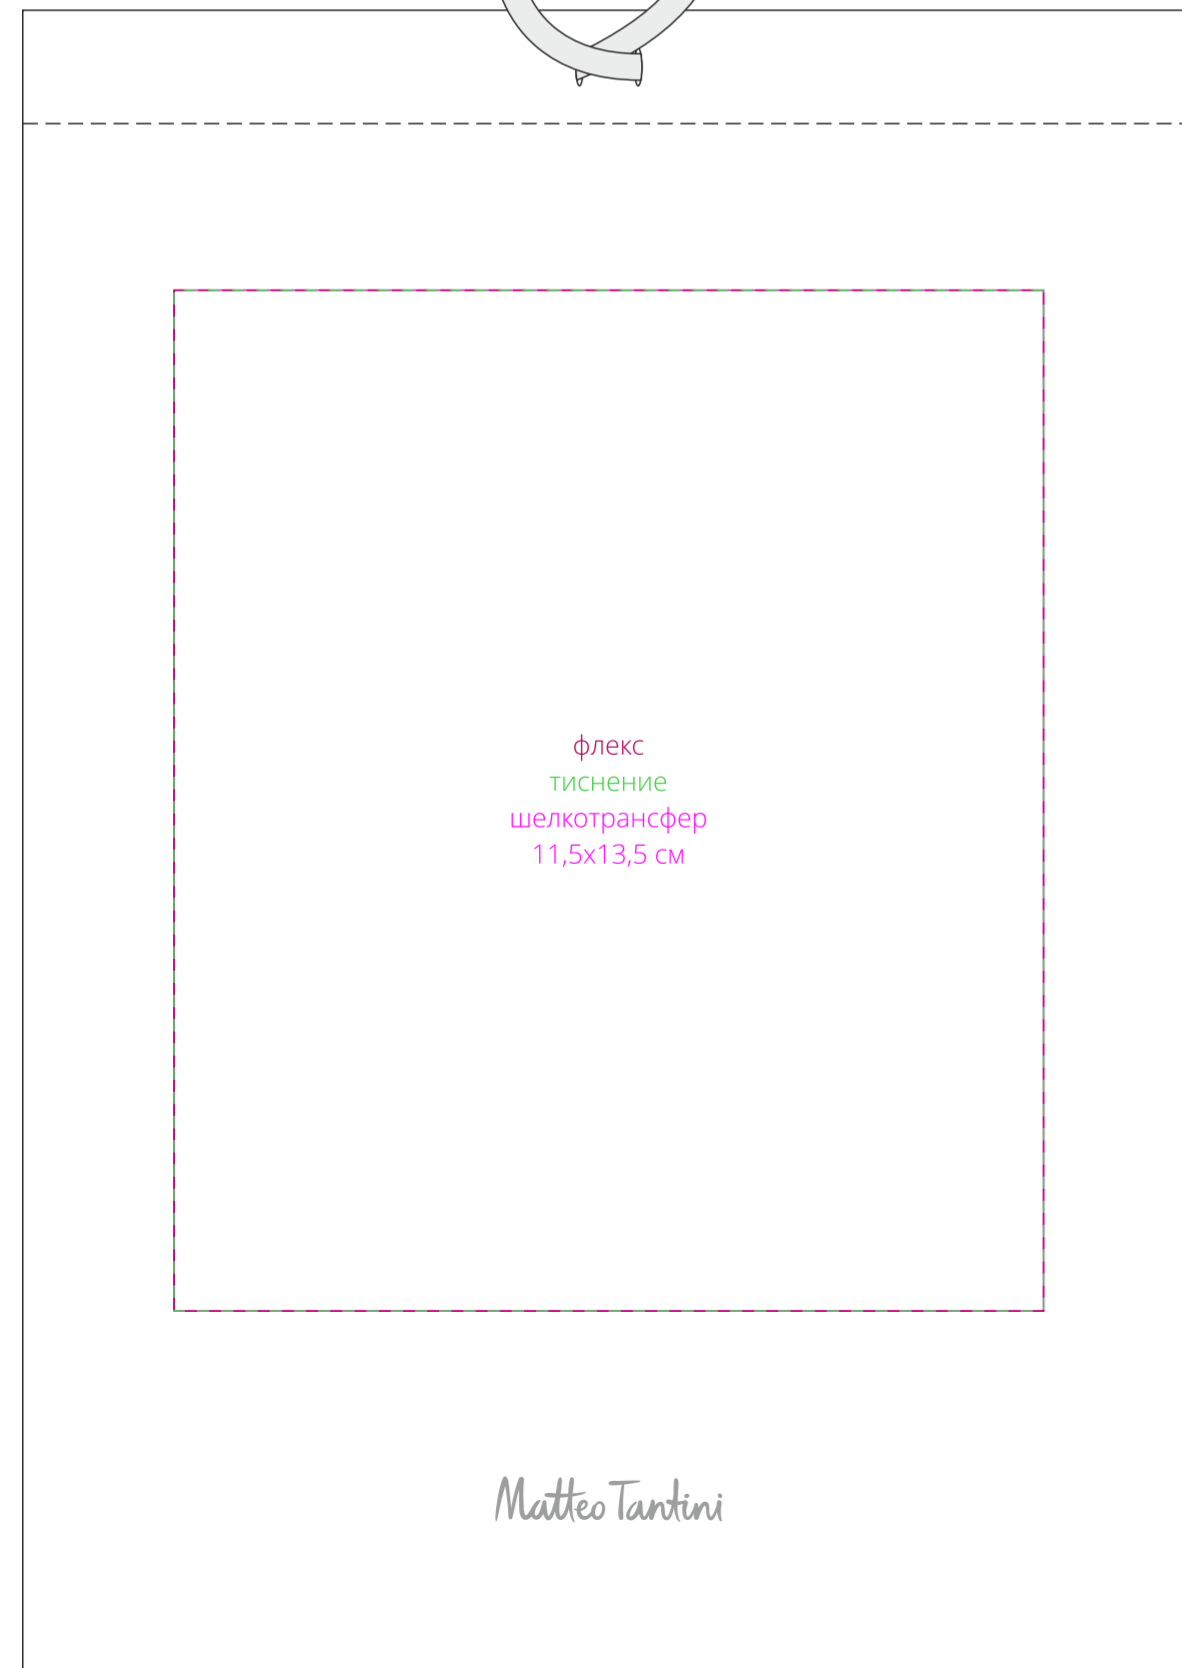

коробка

чехол

сторона a

сторона b

обложка

оборот

лицо

внутри

гравировка
6,5x5,5 см

Внимание!

Для шелкографии по цветным и темным поверхностям рекомендуем использовать черный, белый, золотистый и серебристый цвета во избежание проявления оттенка основы.