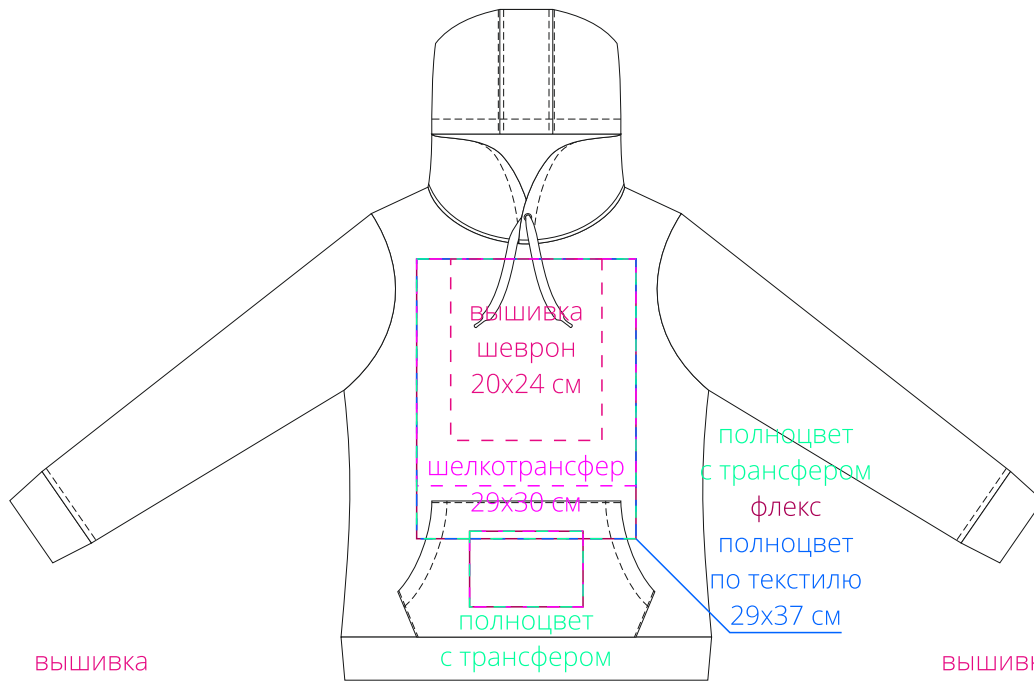

Арт. WW02Q

Толстовка с капюшоном женская Queen

M1:10

грудь

вышивка
шеvron
20x24 см

шелкотрансфер
29x30 см

полноцвет
с трансфером
флекс

полноцвет
по текстилю
29x37 см

полноцвет
с трансфером

шелкотрансфер
флекс
15x10 см

спина

вышивка
шеvron
20x24 см

шелкотрансфер
29x30 см

полноцвет
с трансфером

флекс
полноцвет
по текстилю
29x37 см

вышивка
шеvron
Ø9см

полноцвет
с трансфером
шелкотрансфер
флекс
7x30 см

правый
рукав

вышивка
шеvron
Ø9см

полноцвет
с трансфером
шелкотрансфер
флекс
7x30 см

левый
рукав