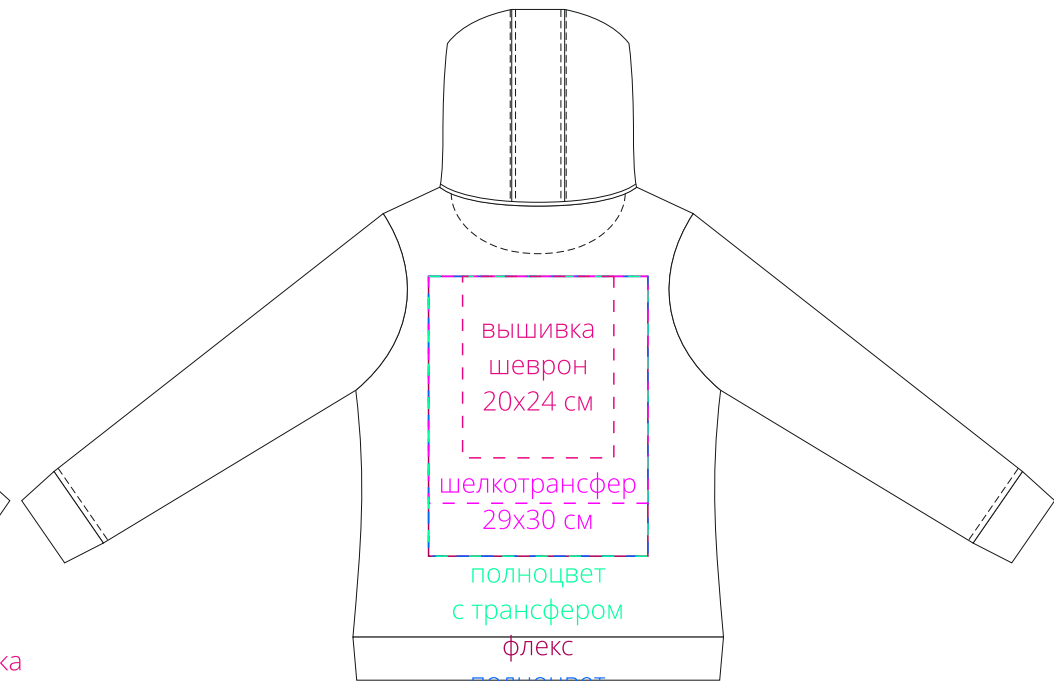

Арт. WW02Q

Толстовка с капюшоном женская Queen

M1:10

грудь

вышивка
шеvron
20x24 см

шелкотрансфер
29x30 см

полноцвет
с трансфером
флекс

полноцвет
по текстилю
29x37 см

полноцвет
с трансфером

шелкотрансфер
флекс
15x10 см

спина

вышивка
шеvron
20x24 см

шелкотрансфер
29x30 см

полноцвет
с трансфером

флекс
полноцвет
по текстилю
29x37 см

вышивка
шеvron
Ø9см

полноцвет
с трансфером
шелкотрансфер
флекс
7x30 см

правый
рукав

вышивка
шеvron
Ø9см

полноцвет
с трансфером
шелкотрансфер
флекс
7x30 см

левый
рукав