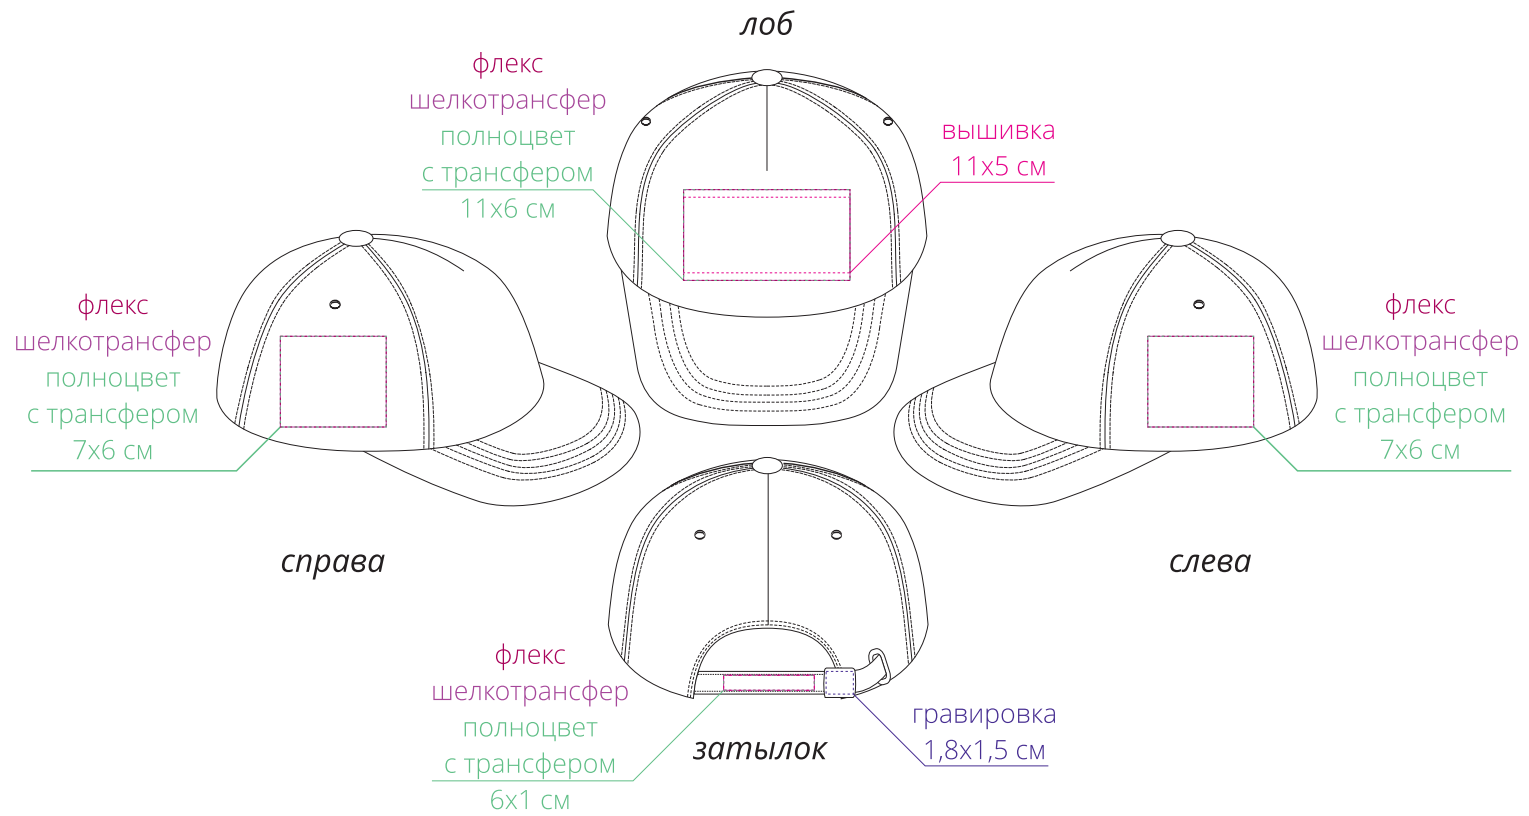

Арт. 15848
Бейсболка Classic
M1:5

Важно!

Для нанесения полноцветом с трансфером и шелкотрансфером минимальная толщина линии должна быть 0,6 мм.