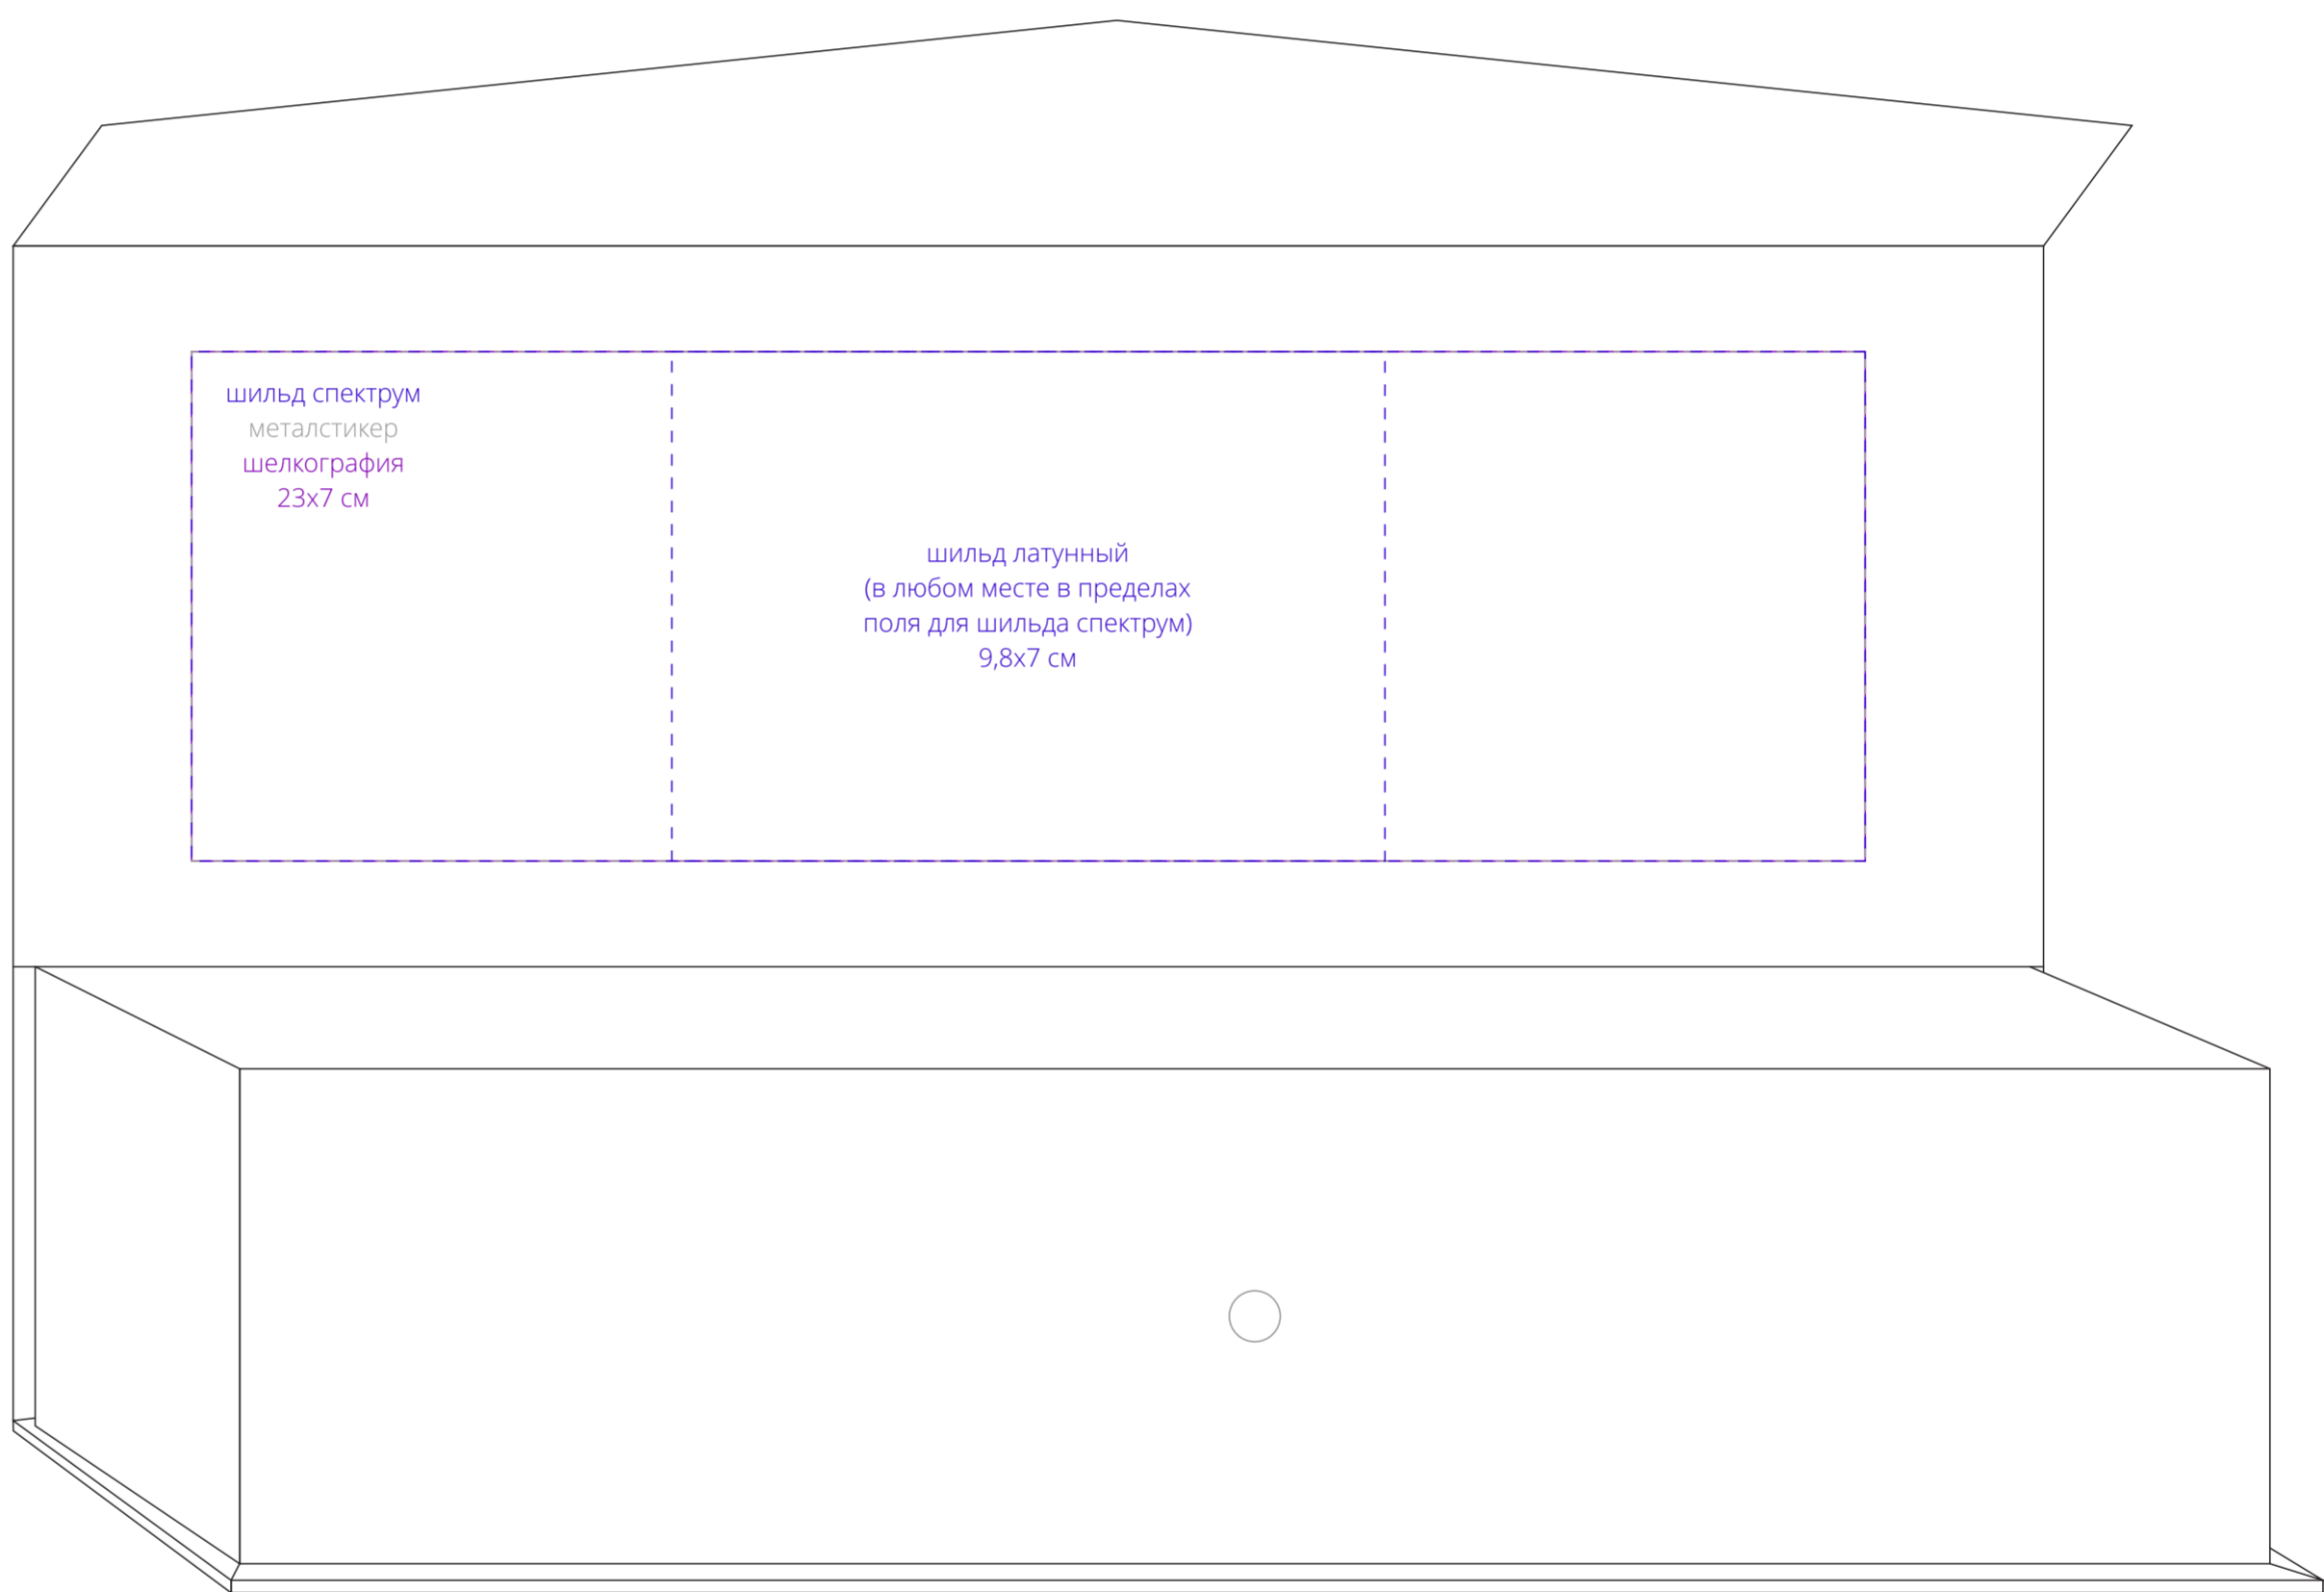

награда\*  
УФ-печать  
6x24,3 см  
+2 мм вылет

\*нанесение возможно с четырех сторон

коробка

снаружи

внутри

**Внимание!**  
Для шелкографии по цветным и темным поверхностям рекомендуем использовать черный, белый, золотистый и серебристый цвета во избежании проявления оттенка основы.