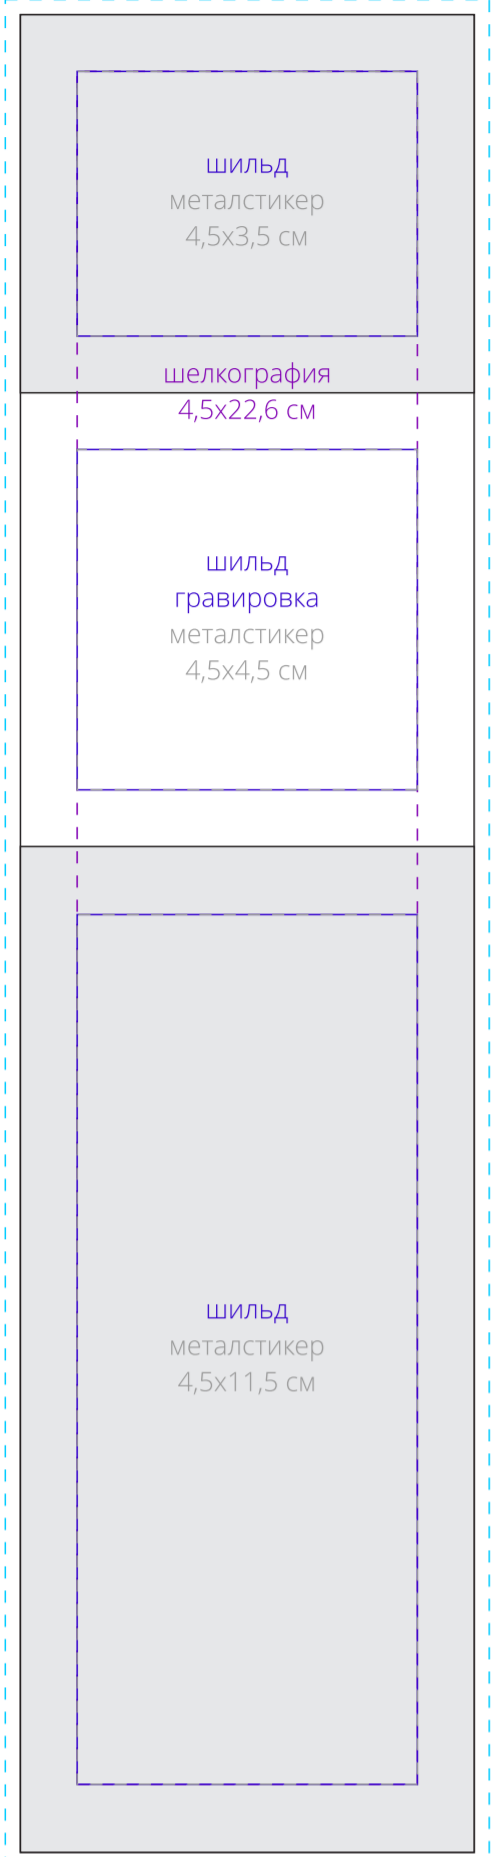

награда\*  
УФ-печать  
6x24,3 см  
+2 мм вылет

\*нанесение возможно с четырех сторон

коробка

снаружи

внутри

**Внимание!**  
Для шелкографии по цветным и темным поверхностям рекомендуем использовать черный, белый, золотистый и серебристый цвета во избежании проявления оттенка основы.